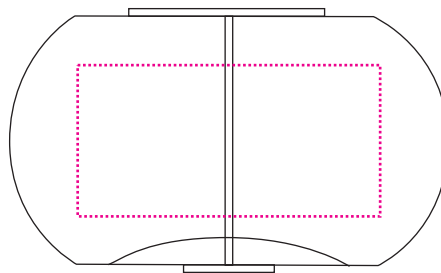

## Art.Nr. 8974

40 x 20 mm

Max. Druckfläche

Max. print area

Max. drukoppervlakte

Surface d'impression

Superficie máxima de impresión

Max. misura stampa

-----  
Druck max. 2c

Print max. 2c

Max. aantal kleuren druk 2c

Impression max. 2c

Impresión max. 2c

Max. colori da stampa 2c

## Art.Nr. 8974

53 x 28 mm

Max. Druckfläche

Max. print area

Max. drukoppervlakte

Surface d'impression

Superficie máxima de impresión

Max. misura stampa