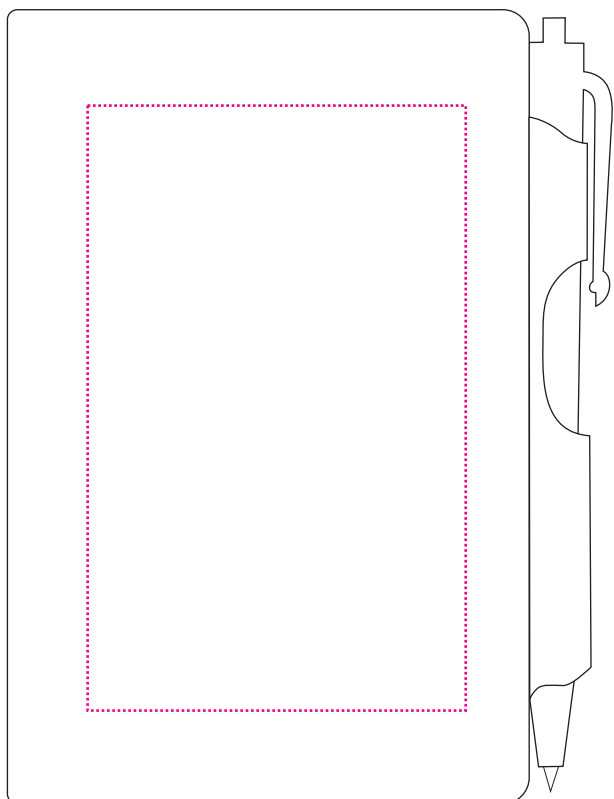

Sieb-/Tampondruck

Seite 1/2

Screen- / Pad printing | Zeefdruk / Tampondruk | Sérigraphie / Impression au tampon |
Serigrafía / Tampografía | Serigrafia / Tampografia

Art.Nr. 8953

1,2) 50 x 80 mm

Max. Druckfläche

Max. print area

Max. drukoppervlakte

Surface d'impression

Superficie máxima de impresión

Max. misura stampa

Vorderseite - front - voorkant - devant - delante - fronte

Rückseite - back - keerzijde - revers - atrás - retro

1)

2)

Art.Nr. 8953

1,2) 65 x 105 mm

Max. Druckfläche

Max. print area

Max. drukoppervlakte

Surface d'impression

Superficie máxima de impresión

Max. misura stampa

Vorderseite - front - voorkant - devant - delante - fronte

Rückseite - back - keerzijde - revers - atrás - retro

1)

2)