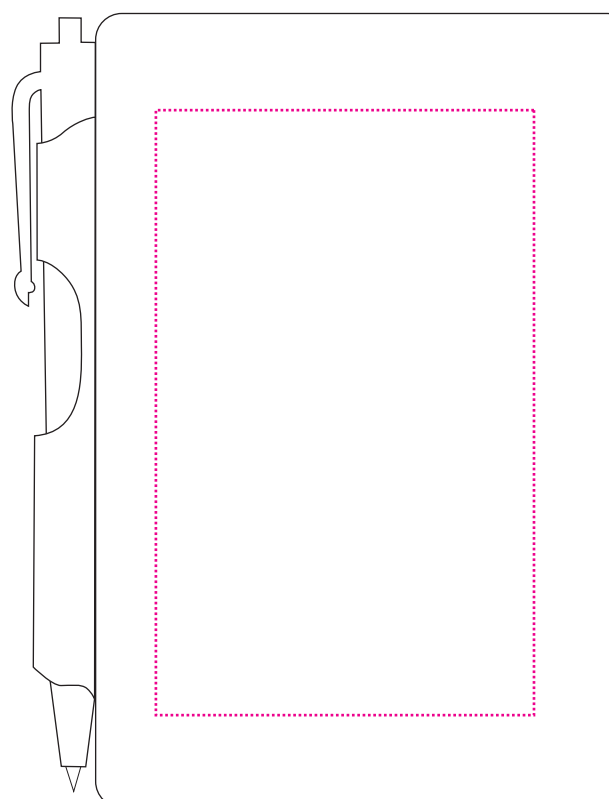

Sieb-/Tampondruck

Seite 1/2

Screen- / Pad printing | Zeefdruk / Tampondruk | Sérigraphie / Impression au tampon |
Serigrafía / Tampografía | Serigrafia / Tampografia

Art.Nr. 8953

1,2) 50 x 80 mm

Max. Druckfläche

Max. print area

Max. drukoppervlakte

Surface d'impression

Superficie máxima de impresión

Max. misura stampa

Vorderseite - front - voorkant - devant - delante - fronte

Rückseite - back - keerzijde - revers - atrás - retro

1)

2)

Art.Nr. 8953

1,2) 65 x 105 mm

Max. Druckfläche

Max. print area

Max. drukoppervlakte

Surface d'impression