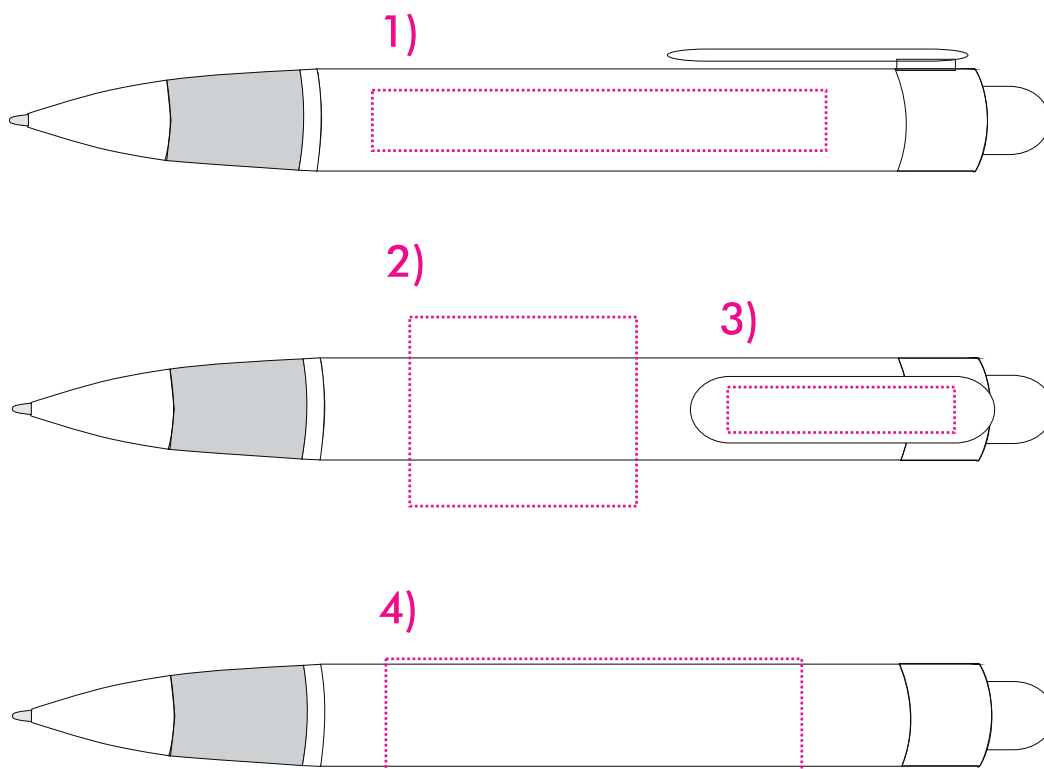

Sieb-/Tampondruck

Seite 1/2

Screen- / Pad printing | Zeefdruk / Tampondruk | Sérigraphie / Impression au tampon |
Serigrafía / Tampografía | Serigrafia / Tampografia

Art.Nr. 8936

1) 60 x 8 mm (max. 2c)

2) 30 x 25 mm (max. 1c)

3) 30 x 6 mm (max. 3c)

4) 55 x 15 mm (max. 3c)

Max. Druckfläche

Max. print area

Max. drukoppervlakte

Surface d'impression

Superficie máxima de impresión

Max. misura stampa

Art.Nr. 8936

70 x 7 mm

Max. Druckfläche

Max. print area

Max. drukoppervlakte

Surface d'impression

Superficie máxima de impresión

Max. misura stampa