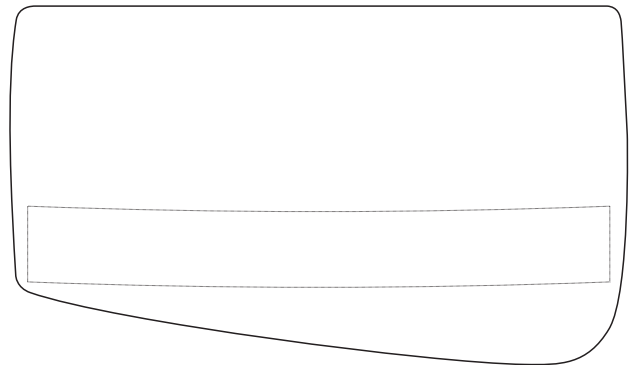

# Sieb-/Tampondruck

Seite 1/2

Screen- / Pad printing | Zeefdruk / Tampondruk | Sérigraphie / Impression au tampon |  
Serigrafía / Tampografía | Serigrafia / Tampografia

**Art.Nr. 8728**

**65 x 30 mm**

Max. Druckfläche

Max. print area

Max. drukoppervlakte

Surface d'impression

Superficie máxima de impresión

Max. misura stampa

Vorderseite - front - voorzijde - devant - delante - fronte

Rückseite - back - keerzijde - revers - el revés - indietro

## Art.Nr. 8728

80 x 46 mm

Max. Druckfläche

Max. print area

Max. drukoppervlakte

Surface d'impression

Superficie máxima de impresión

Max. misura stampa