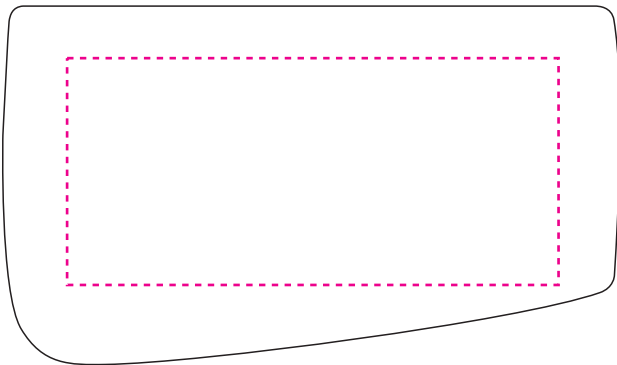

# Sieb-/Tampondruck

Seite 1/2

Screen- / Pad printing | Zeefdruk / Tampondruk | Sérigraphie / Impression au tampon |  
Serigrafía / Tampografía | Serigrafia / Tampografia

**Art.Nr. 8728**

**65 x 30 mm**

Max. Druckfläche

Max. print area

Max. drukoppervlakte

Surface d'impression

Superficie máxima de impresión

Max. misura stampa

Vorderseite - front - voorzijde - devant - delante - fronte

Rückseite - back - keerzijde - revers - el revés - indietro

## Art.Nr. 8728

80 x 46 mm

Max. Druckfläche

Max. print area

Max. drukoppervlakte

Surface d'impression

Superficie máxima de impresión

Max. misura stampa