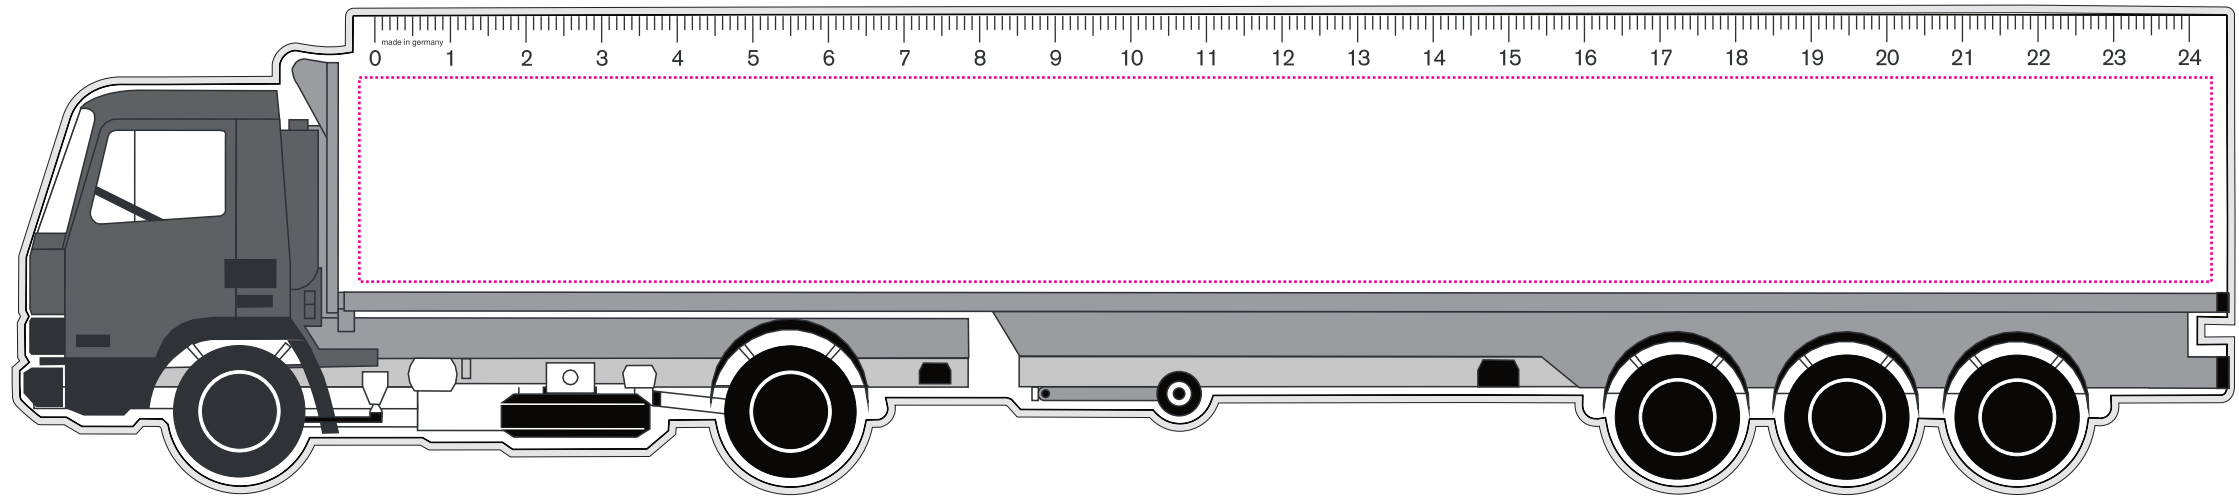

Sieb-/Tampondruck

Screen- / Pad printing | Zeefdruk / Tampondruk | Sérigraphie / Impression au tampon |
Serigrafía / Tampografía | Serigrafia / Tampografia

Art.Nr. 8641

245 x 27 mm

Max. Druckfläche

Max. print area

Max. drukoppervlakte

Surface d'impression

Superficie máxima de impresión

Max. misura stampa

Seite 1/2

Digitaldruck

Digital printing | Digitale druk | Impression numérique | Impresión digital | Stampa digitale

Art.Nr. 8641

291 x 61 mm

Max. Druckfläche

Max. print area

Max. drukoppervlakte

Surface d'impression

Superficie máxima de impresión

Max. misura stampa