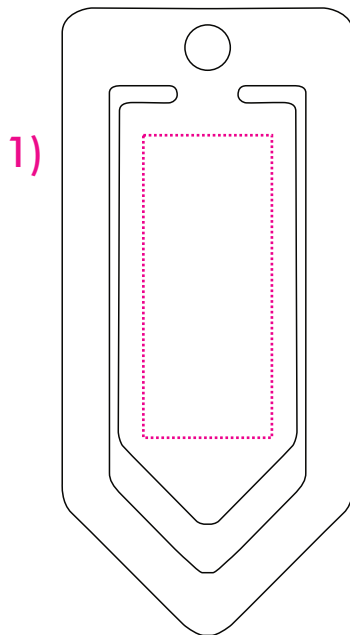

Sieb-/Tampondruck

Seite 1/2

Screen- / Pad printing | Zeefdruk / Tampondruk | Sérigraphie / Impression au tampon |
Serigrafía / Tampografía | Serigrafia / Tampografia

Art.Nr. 8639

1,2) 17 x 40 mm

Max. Druckfläche

Max. print area

Max. drukoppervlakte

Surface d'impression

Superficie máxima de impresión

Max. misura stampa

Druck max. 4c

Print max. 4c

Max. aantal kleuren druk 4c

Impression max. 4c

Impresión max. 4c

Max. colori da stampa 4c

Vorderseite - front - voorkant - devant - delante - fronte Rückseite - back - keerzijde - revers - atrás - retro

Art.Nr. 8639

1,2) 35 x 80 mm

Max. Druckfläche

Max. print area

Max. drukoppervlakte

Surface d'impression

Superficie máxima de impresión

Max. misura stampa

Vorderseite - front - voorkant - devant - delante - fronte Rückseite - back - keerzijde - revers - atrás - retro