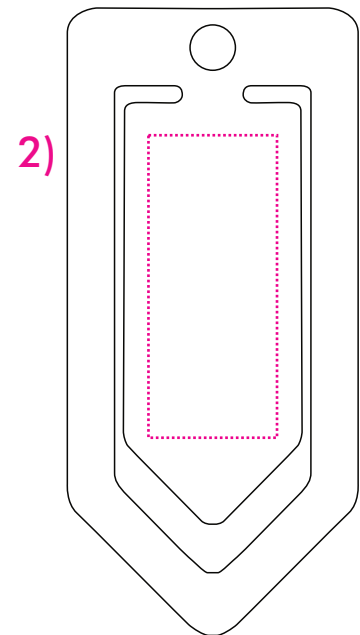

Sieb-/Tampondruck

Seite 1/2

Screen- / Pad printing | Zeefdruk / Tampondruk | Sérigraphie / Impression au tampon |
Serigrafía / Tampografía | Serigrafia / Tampografia

Art.Nr. 8639

1,2) 17 x 40 mm

Max. Druckfläche

Max. print area

Max. drukoppervlakte

Surface d'impression

Superficie máxima de impresión

Max. misura stampa

Druck max. 4c

Print max. 4c

Max. aantal kleuren druk 4c

Impression max. 4c

Impresión max. 4c

Max. colori da stampa 4c

Vorderseite - front - voorkant - devant - delante - fronte Rückseite - back - keerzijde - revers - atrás - retro

Art.Nr. 8639

1,2) 35 x 80 mm

Max. Druckfläche

Max. print area

Max. drukoppervlakte

Surface d'impression

Superficie máxima de impresión

Max. misura stampa

Vorderseite - front - voorkant - devant - delante - fronte Rückseite - back - keerzijde - revers - atrás - retro