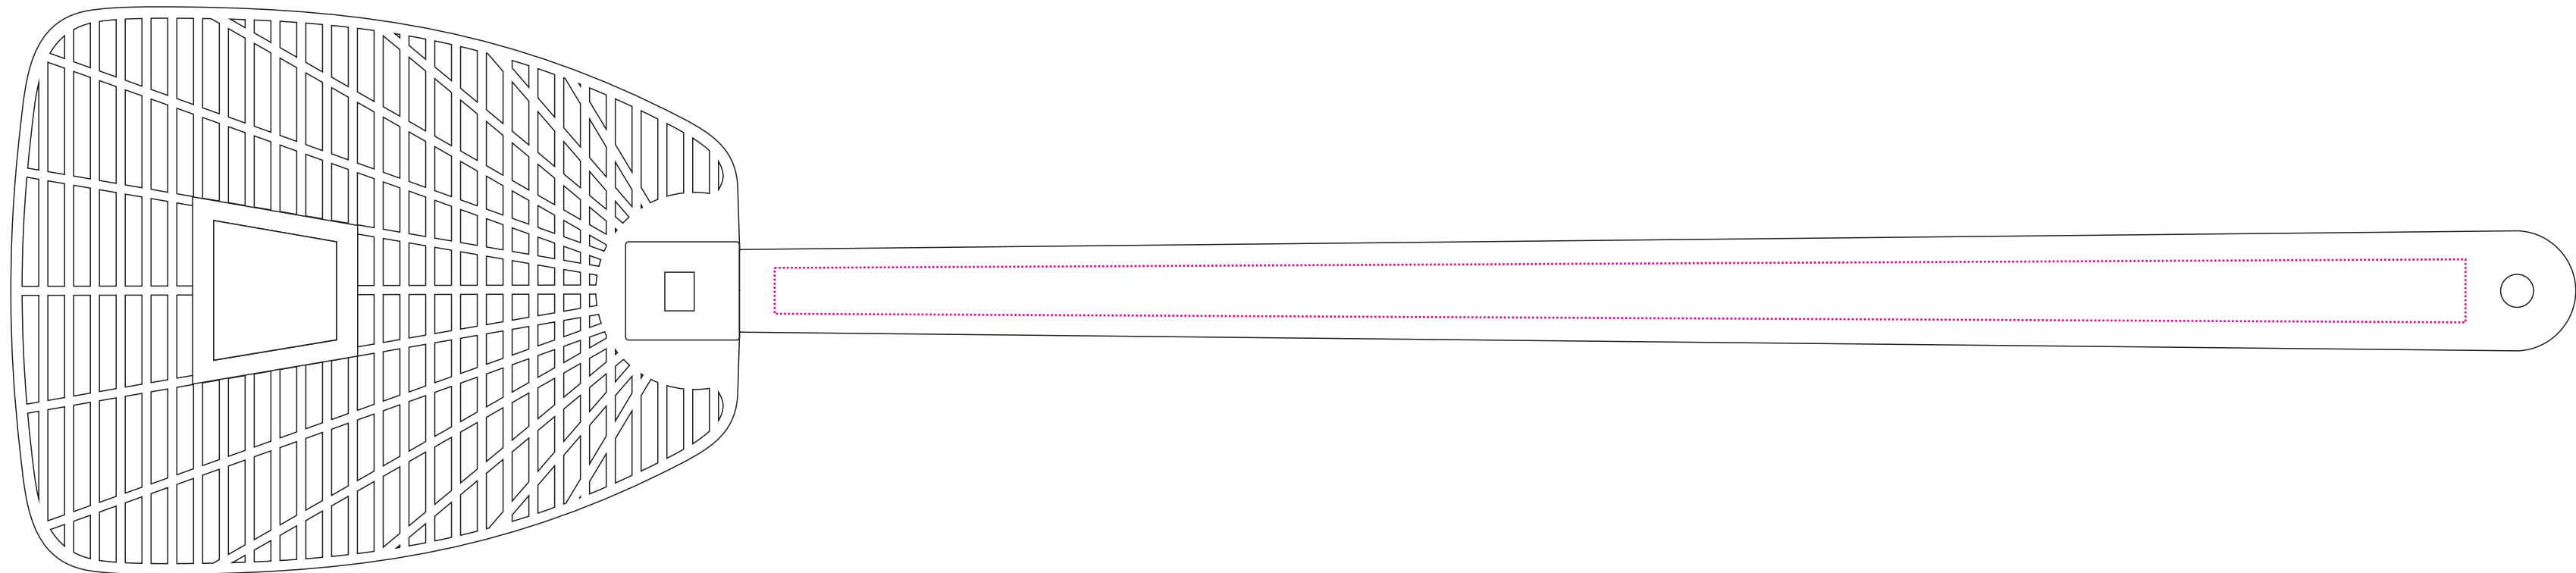

Sieb-/Tampondruck

Screen- / Pad printing | Zeefdruk / Tampondruk | Sérigraphie / Impression au tampon |
Serigrafia / Tampografia | Serigrafia / Tampografia

Art.Nr. 8632

295 x 11 mm

Max. Druckfläche

Max. print area

Max. drukoppervlakte

Surface d'impression

Superficie máxima de impresión

Max. misura stampa

Seite 1/2

Digitaldruck

Digital printing | Digitale druk | Impression numérique | Impresión digital | Stampa digitale

Art.Nr. 8632

316 x 17 mm

Max. Druckfläche

Max. print area

Max. drukoppervlakte

Surface d'impression

Superficie máxima de impresión

Max. misura stampa