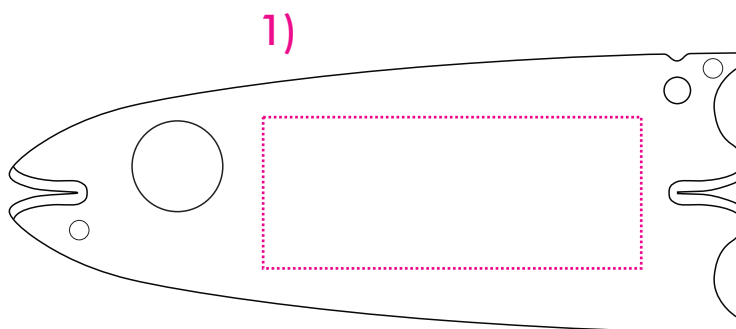

Sieb-/Tampondruck

Seite 1/2

Screen- / Pad printing | Zeefdruk / Tampondruk | Sérigraphie / Impression au tampon |
Serigrafía / Tampografía | Serigrafia / Tampografia

Art.Nr. 8626

1) 50 x 20 mm

Max. Druckfläche

Max. print area

Max. drukoppervlakte

Surface d'impression

Superficie máxima de impresión

Max. misura stampa

Druck max. 4c

Print max. 4c

Max. aantal kleuren druk 4c

Impression max. 4c

Impresión max. 4c

Max. colori da stampa 4c

Art.Nr. 8626

1) 93 x 34 mm

Max. Druckfläche

Max. print area

Max. drukoppervlakte