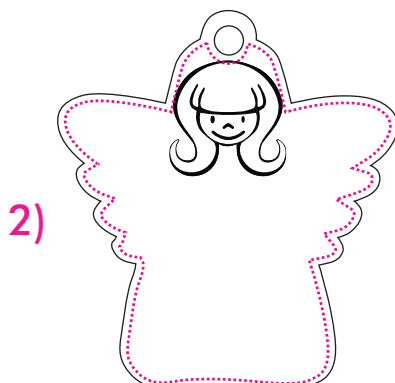

Art.Nr. 8288

1,2) 43 x 45 mm

Max. Druckfläche

Max. print area

Max. drukoppervlakte

Surface d'impression

Superficie máxima de impresión

Max. misura stampa

Vorderseite - front - voorzijde - devant - delante - fronte

Rückseite - back - keerzijde - revers - el revés - indietro

auf Wunsch mit Druck Engelgesicht
with imprint angel face
avec impression face d'angel
con impression de mirada angel