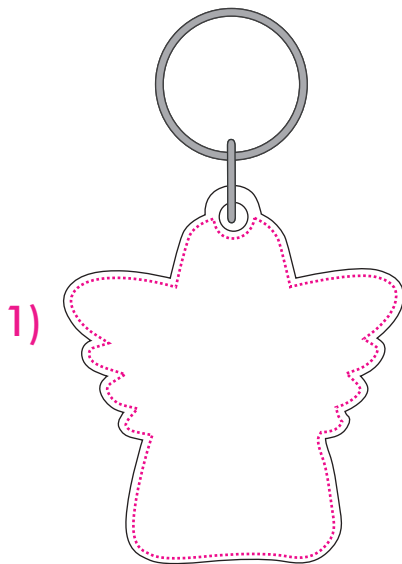

Art.Nr. 8288

1,2) 43 x 45 mm

Max. Druckfläche

Max. print area

Max. drukoppervlakte

Surface d'impression

Superficie máxima de impresión

Max. misura stampa

Vorderseite - front - voorzijde - devant - delante - fronte

Rückseite - back - keerzijde - revers - el revés - indietro

auf Wunsch mit Druck Engelgesicht
with imprint angel face
avec impression face d'angel
con impression de mirada angel