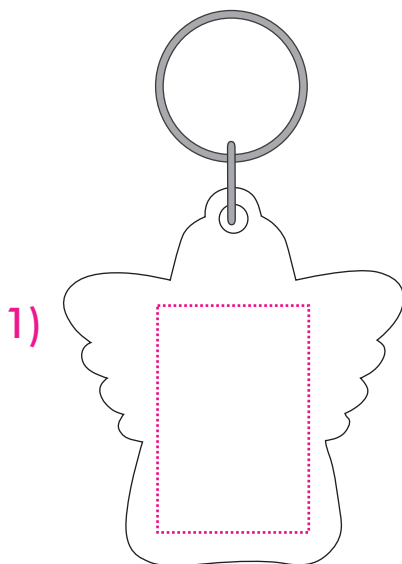

## Art.Nr. 8288

1,2) 20 x 30 mm

3) 20 x 20 mm

Max. Druckfläche

Max. print area

Max. drukoppervlakte

Surface d'impression

Superficie máxima de impresión

Max. misura stampa

-----  
Druck max. 3c

Print max. 3c

Max. aantal kleuren druk 3c

Impression max. 3c

Impresión max. 3c

Max. colori da stampa 3c

Vorderseite - front - voorzijde - devant - delante - fronte

Rückseite - back - keerzijde - revers - el revés - indietro

auf Wunsch mit Druck Engelgesicht  
with imprint angel face  
avec impression face d'angel  
con impression de mirada angel

## Art.Nr. 8288

1,2) 43 x 45 mm

Max. Druckfläche

Max. print area

Max. drukoppervlakte

Surface d'impression

Superficie máxima de impresión

Max. misura stampa