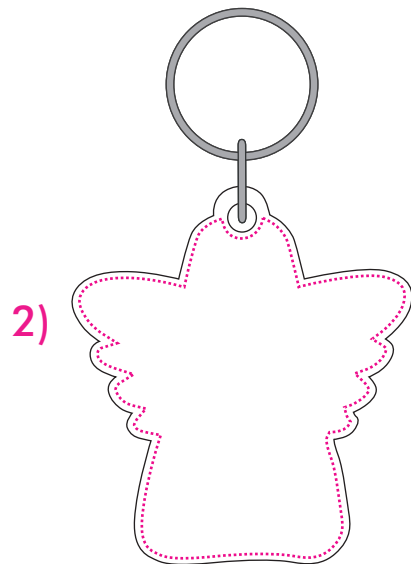

Art.Nr. 8288

1,2) 43 x 45 mm

Max. Druckfläche

Max. print area

Max. drukoppervlakte

Surface d'impression

Superficie máxima de impresión

Max. misura stampa

Vorderseite - front - voorzijde - devant - delante - fronte

Rückseite - back - keerzijde - revers - el revés - indietro

auf Wunsch mit Druck Engelgesicht
with imprint angel face
avec impression face d'angel
con impression de mirada angel