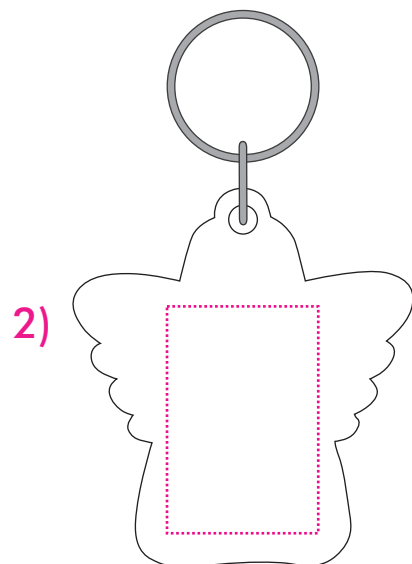

## Art.Nr. 8288

1,2) 20 x 30 mm

3) 20 x 20 mm

Max. Druckfläche

Max. print area

Max. drukoppervlakte

Surface d'impression

Superficie máxima de impresión

Max. misura stampa

-----  
Druck max. 3c

Print max. 3c

Max. aantal kleuren druk 3c

Impression max. 3c

Impresión max. 3c

Max. colori da stampa 3c

Vorderseite - front - voorzijde - devant - delante - fronte

Rückseite - back - keerzijde - revers - el revés - indietro

auf Wunsch mit Druck Engelgesicht  
with imprint angel face  
avec impression face d'angel  
con impression de mirada angel

## Art.Nr. 8288

1,2) 43 x 45 mm

Max. Druckfläche

Max. print area

Max. drukoppervlakte

Surface d'impression

Superficie máxima de impresión

Max. misura stampa