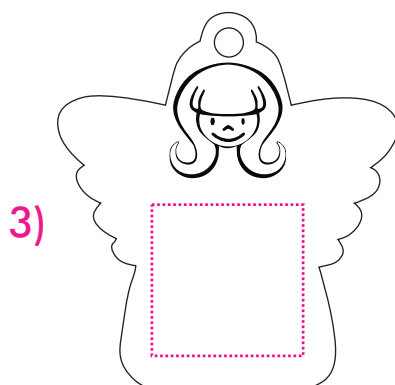

## Art.Nr. 8288

1,2) 20 x 30 mm

3) 20 x 20 mm

Max. Druckfläche

Max. print area

Max. drukoppervlakte

Surface d'impression

Superficie máxima de impresión

Max. misura stampa

-----  
Druck max. 3c

Print max. 3c

Max. aantal kleuren druk 3c

Impression max. 3c

Impresión max. 3c

Max. colori da stampa 3c

Vorderseite - front - voorzijde - devant - delante - fronte

Rückseite - back - keerzijde - revers - el revés - indietro

auf Wunsch mit Druck Engelgesicht  
with imprint angel face  
avec impression face d'angel  
con impression de mirada angel

## Art.Nr. 8288

1,2) 43 x 45 mm

Max. Druckfläche

Max. print area

Max. drukoppervlakte

Surface d'impression

Superficie máxima de impresión

Max. misura stampa