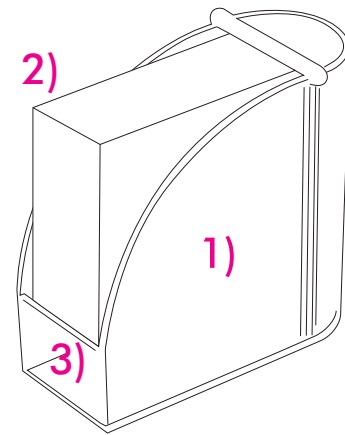

Sieb-/Tampondruck

Screen- / Pad printing | Zeefdruk / Tampondruk | Sérigraphie / Impression au tampon |
Serigrafía / Tampografía | Serigrafia / Tampografia

Art.Nr. 8268PC

1,2) 65 x 65 mm

3) 35 x 25 mm

Max. Druckfläche

Max. print area

Max. drukoppervlakte

Surface d'impression

Superficie máxima de impresión

Max. misura stampa

Seite 1/2

78mm

98mm

Digitaldruck

Digital printing | Digitale druk | Impression numérique | Impresión digital | Stampa digitale

Art.Nr. 8268PC

1,2) 77 x 95 mm

Max. Druckfläche

Max. print area

Max. drukoppervlakte

Surface d'impression

Superficie máxima de impresión

Max. misura stampa

Seite 2/2

Einzelblattdruck auf Anfrage
Single sheet print on request
Impression feuille à feuille sur demand
impresión hoja a hoja a petición

78mm

98mm