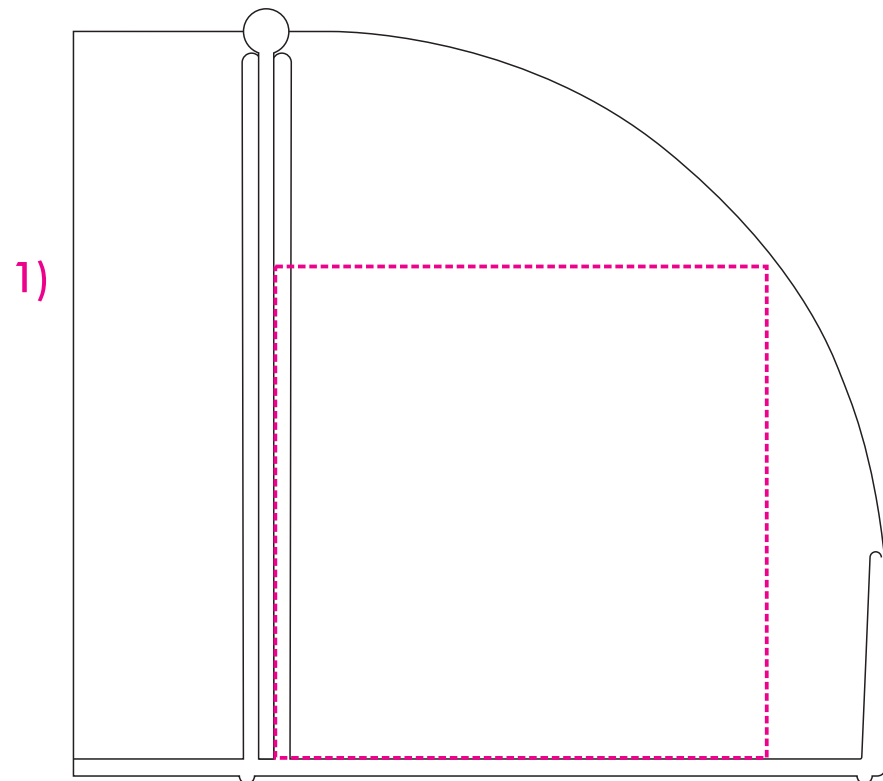

Sieb-/Tampondruck

Screen- / Pad printing | Zeefdruk / Tampondruk | Sérigraphie / Impression au tampon |
Serigrafía / Tampografía | Serigrafia / Tampografia

Art.Nr. 8268PC

1,2) 65 x 65 mm

3) 35 x 25 mm

Max. Druckfläche

Max. print area

Max. drukoppervlakte

Surface d'impression

Superficie máxima de impresión

Max. misura stampa

Seite 1/2

78mm

98mm

Digitaldruck

Digital printing | Digitale druk | Impression numérique | Impresión digital | Stampa digitale

Art.Nr. 8268PC

1,2) 77 x 95 mm

Max. Druckfläche

Max. print area

Max. drukoppervlakte

Surface d'impression

Superficie máxima de impresión

Max. misura stampa

Seite 2/2

Einzelblattdruck auf Anfrage
Single sheet print on request
Impression feuille à feuille sur demand
impresión hoja a hoja a petición

78mm

98mm