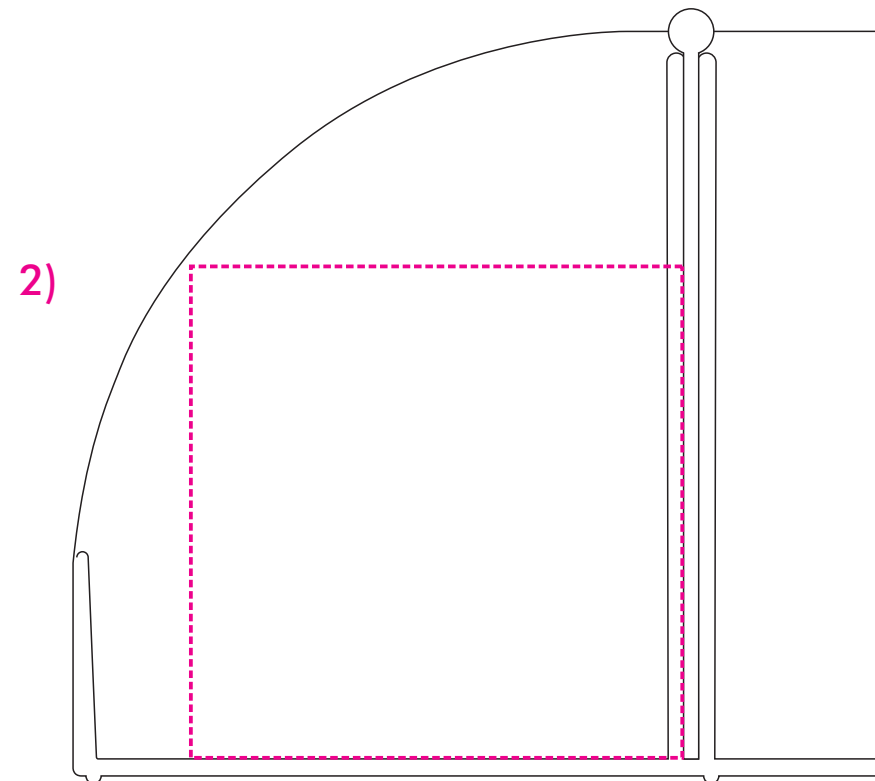

Sieb-/Tampondruck

Screen- / Pad printing | Zeefdruk / Tampondruk | Sérigraphie / Impression au tampon |
Serigrafía / Tampografía | Serigrafia / Tampografia

Art.Nr. 8268PC

1,2) 65 x 65 mm

3) 35 x 25 mm

Max. Druckfläche

Max. print area

Max. drukoppervlakte

Surface d'impression

Superficie máxima de impresión

Max. misura stampa

Seite 1/2

78mm

98mm

Digitaldruck

Digital printing | Digitale druk | Impression numérique | Impresión digital | Stampa digitale

Art.Nr. 8268PC

1,2) 77 x 95 mm

Max. Druckfläche

Max. print area

Max. drukoppervlakte

Surface d'impression

Superficie máxima de impresión

Max. misura stampa

Seite 2/2

Einzelblattdruck auf Anfrage
Single sheet print on request
Impression feuille à feuille sur demand
impresión hoja a hoja a petición

78mm

98mm