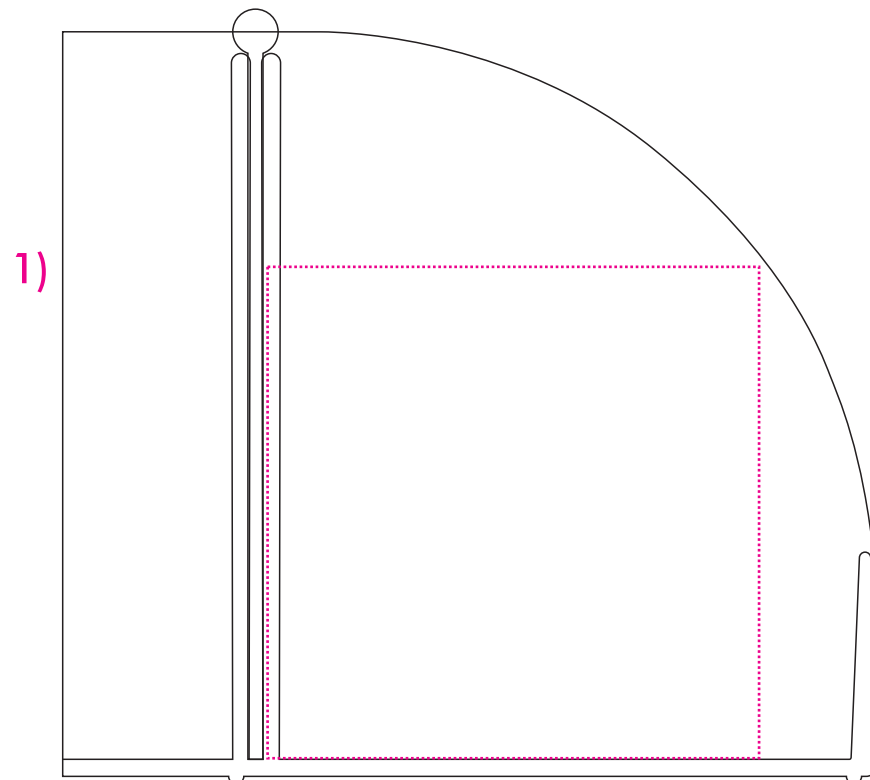

Sieb-/Tampondruck

Screen- / Pad printing | Zeefdruk / Tampondruk | Sérigraphie / Impression au tampon |
Serigrafía / Tampografía | Serigrafia / Tampografia

Art.Nr. 8268

1,2) 65 x 65 mm

3) 35 x 25 mm

Max. Druckfläche

Max. print area

Max. drukoppervlakte

Surface d'impression

Superficie máxima de impresión

Max. misura stampa

Seite 1/2

Digitaldruck

Digital printing | Digitale druk | Impression numérique | Impresión digital | Stampa digitale

Art.Nr. 8268

1,2) 77 x 95 mm

Max. Druckfläche

Max. print area

Max. drukoppervlakte

Surface d'impression

Superficie máxima de impresión

Max. misura stampa