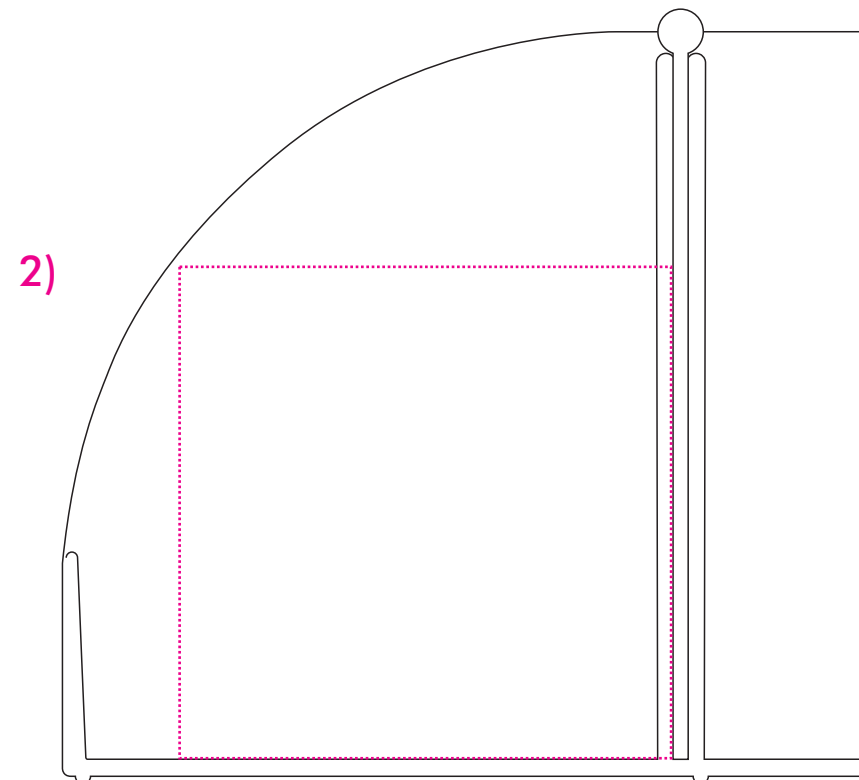

Sieb-/Tampondruck

Screen- / Pad printing | Zeefdruk / Tampondruk | Sérigraphie / Impression au tampon |
Serigrafía / Tampografía | Serigrafia / Tampografia

Art.Nr. 8268

1,2) 65 x 65 mm

3) 35 x 25 mm

Max. Druckfläche

Max. print area

Max. drukoppervlakte

Surface d'impression

Superficie máxima de impresión

Max. misura stampa

Seite 1/2

Digitaldruck

Digital printing | Digitale druk | Impression numérique | Impresión digital | Stampa digitale

Art.Nr. 8268

1,2) 77 x 95 mm

Max. Druckfläche

Max. print area

Max. drukoppervlakte

Surface d'impression

Superficie máxima de impresión

Max. misura stampa