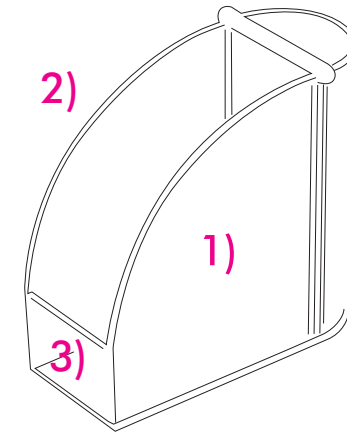

Sieb-/Tampondruck

Screen- / Pad printing | Zeefdruk / Tampondruk | Sérigraphie / Impression au tampon |
Serigrafía / Tampografía | Serigrafia / Tampografia

Art.Nr. 8268

1,2) 65 x 65 mm

3) 35 x 25 mm

Max. Druckfläche

Max. print area

Max. drukoppervlakte

Surface d'impression

Superficie máxima de impresión

Max. misura stampa

Seite 1/2

Digitaldruck

Digital printing | Digitale druk | Impression numérique | Impresión digital | Stampa digitale

Art.Nr. 8268

1,2) 77 x 95 mm

Max. Druckfläche

Max. print area

Max. drukoppervlakte

Surface d'impression

Superficie máxima de impresión

Max. misura stampa