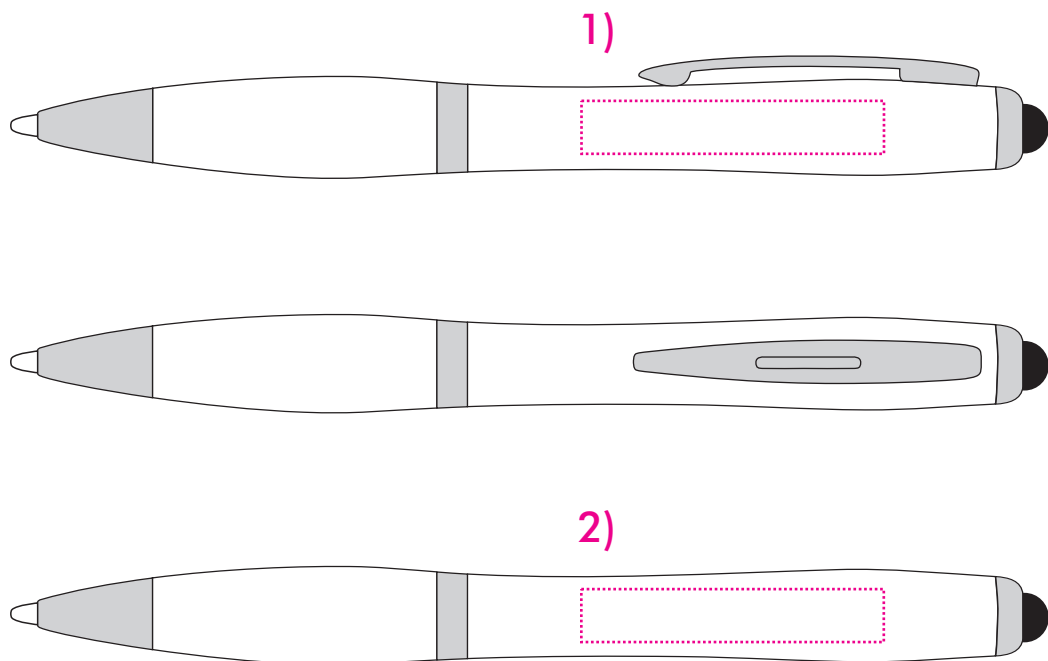

Sieb-/Tampondruck

Seite 1/2

Screen- / Pad printing | Zeefdruk / Tampondruk | Sérigraphie / Impression au tampon |
Serigrafía / Tampografía | Serigrafia / Tampografia

Art.Nr. 8257

1,2) 40 x 7 mm

Max. Druckfläche

Max. print area

Max. drukoppervlakte

Surface d'impression

Superficie máxima de impresión

Max. misura stampa

Druck max. 2c

Print max. 2c

Max. aantal kleuren druk 2c

Impression max. 2c

Impresión max. 2c

Max. colori da stampa 2c

Art.Nr. 8257

30 x 7 mm

Max. Druckfläche

Max. print area

Max. drukoppervlakte