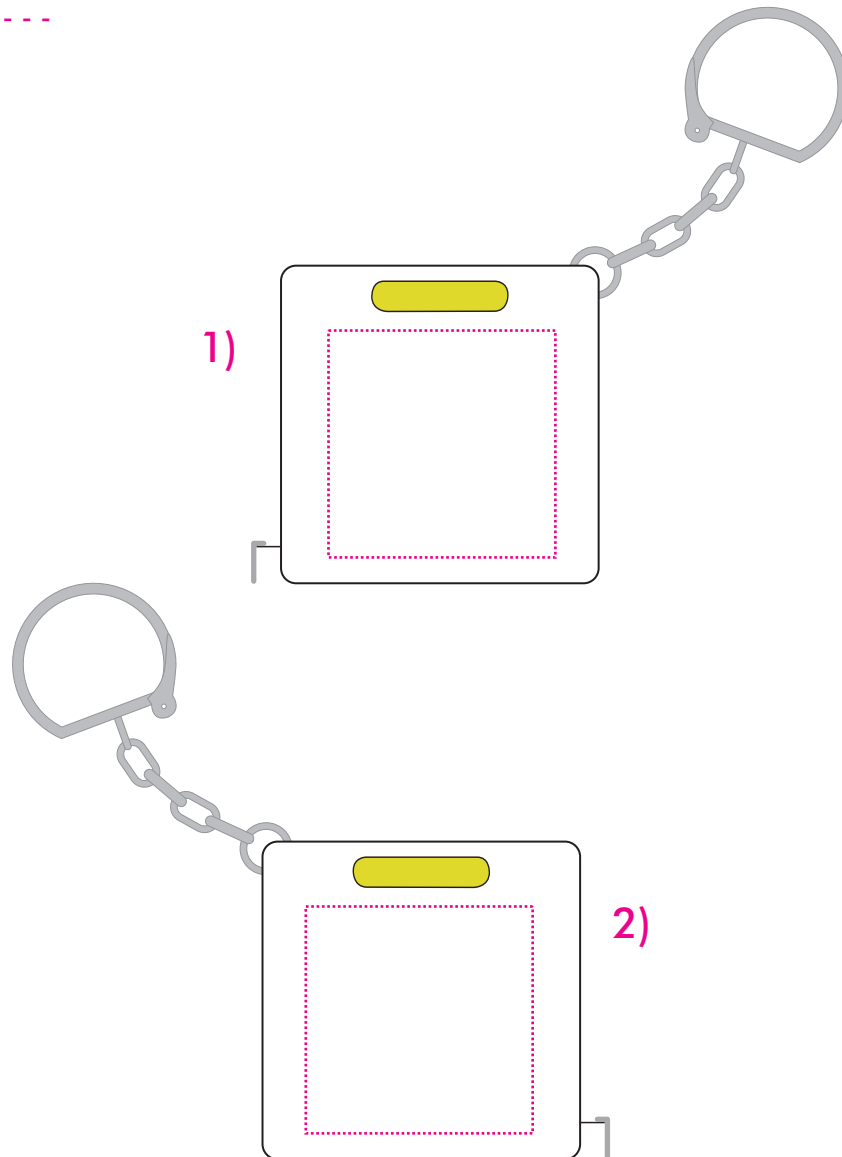

Sieb-/Tampondruck

Seite 1/2

Screen- / Pad printing | Zeefdruk / Tampondruk | Sérigraphie / Impression au tampon |
Serigrafía / Tampografía | Serigrafia / Tampografia

Art.Nr. 8163

1,2) 30 x 30 mm

Max. Druckfläche

Max. print area

Max. drukoppervlakte

Surface d'impression

Superficie máxima de impresión

Max. misura stampa

Druck max. 4c

Print max. 4c

Max. aantal kleuren druk 4c

Impression max. 4c

Impresión max. 4c

Max. colori da stampa 4c

Art.Nr. 8163

40 x 40 mm

Max. Druckfläche

Max. print area

Max. drukoppervlakte