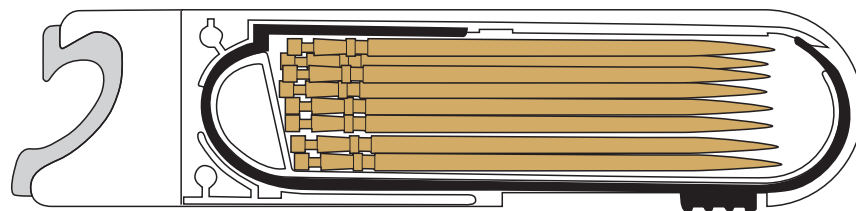

Sieb-/Tampondruck

Seite 1/2

Screen- / Pad printing | Zeefdruk / Tampondruk | Sérigraphie / Impression au tampon |
Serigrafía / Tampografía | Serigrafia / Tampografia

Art.Nr. 8148

70 x 20 mm

Max. Druckfläche

Max. print area

Max. drukoppervlakte

Surface d'impression

Superficie máxima de impresión

Max. misura stampa

Druck max. 2c

Print max. 2c

Max. aantal kleuren druk 2c

Impression max. 2c

Impresión max. 2c

Max. colori da stampa 2c

Art.Nr. 8148

88 x 24 mm

Max. Druckfläche

Max. print area

Max. drukoppervlakte