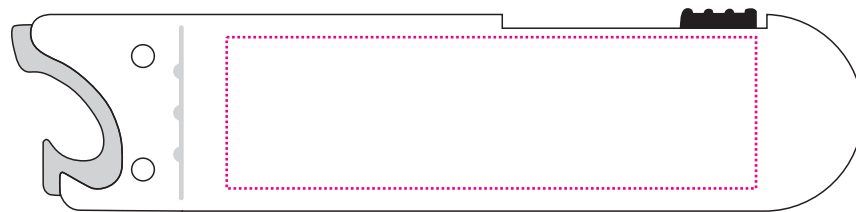

Sieb-/Tampondruck

Seite 1/2

Screen- / Pad printing | Zeefdruk / Tampondruk | Sérigraphie / Impression au tampon |
Serigrafía / Tampografía | Serigrafia / Tampografia

Art.Nr. 8148

70 x 20 mm

Max. Druckfläche

Max. print area

Max. drukoppervlakte

Surface d'impression

Superficie máxima de impresión

Max. misura stampa

Druck max. 2c

Print max. 2c

Max. aantal kleuren druk 2c

Impression max. 2c

Impresión max. 2c

Max. colori da stampa 2c

Art.Nr. 8148

88 x 24 mm

Max. Druckfläche

Max. print area

Max. drukoppervlakte