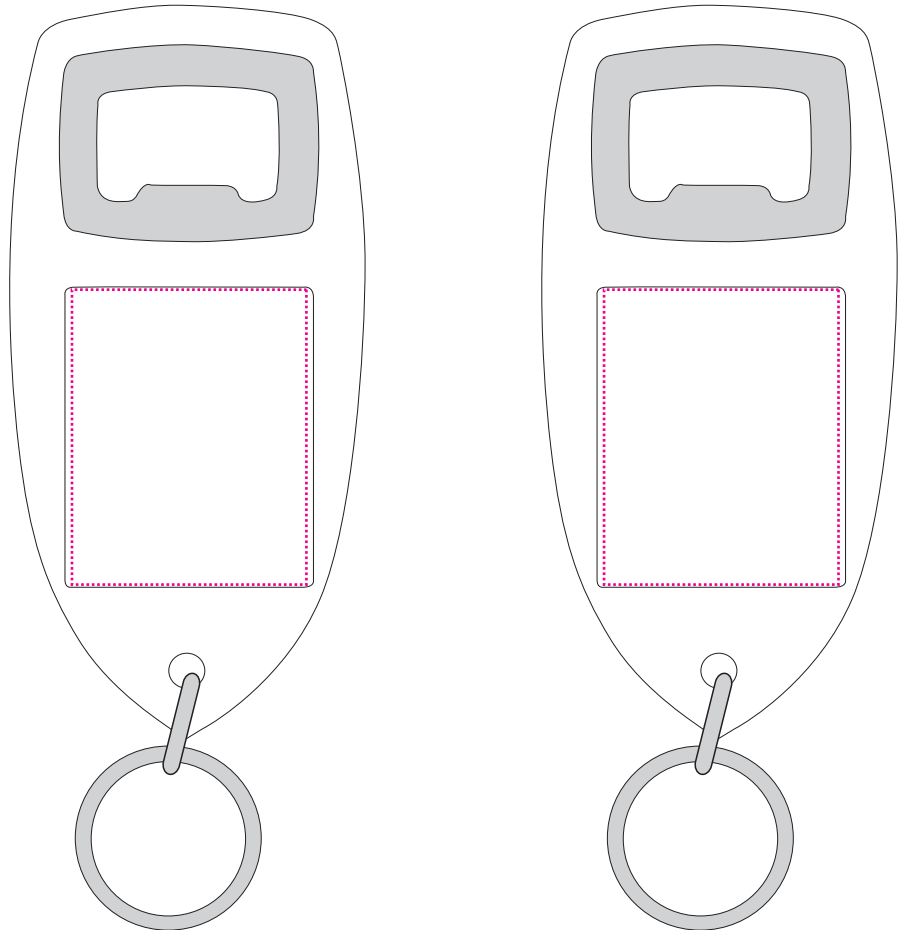

## Art.Nr. 8105

31 x 39 mm

Max. Druckfläche

Max. print area

Max. drukoppervlakte

Surface d'impression

Superficie máxima de impresión

Max. misura stampa

■ 3mm Beschnittzugabe - 3 mm Bleed - 3 mm valse snit - 3 mm saigner - Sangrado de 3 mm - 3 mm di abbondanza

..... Begrenzung wichtiger Motividetails/border important picture details/ Begrenzing belangrijke Motief details/  
Touchent important image details/ Limitacion importantes detalles del diseño/ Limitazione importanti dettagli disegno (25 x 33 mm)