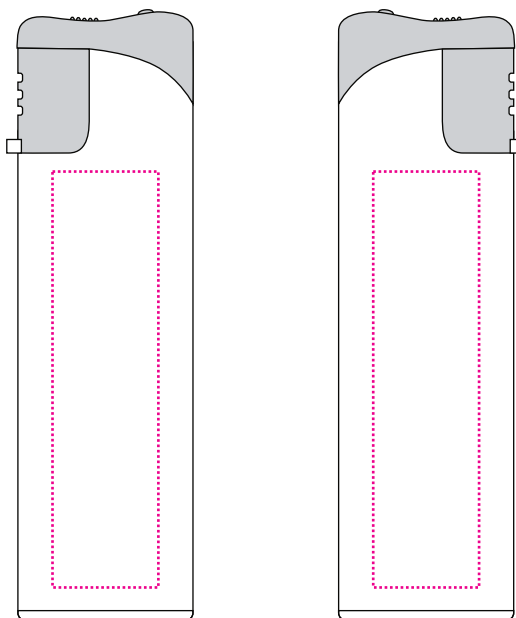

Sieb-/Tampondruck

Seite 1/2

Screen- / Pad printing | Zeefdruk / Tampondruk | Sérigraphie / Impression au tampon |
Serigrafía / Tampografía | Serigrafia / Tampografia

Art.Nr. 8068

14 x 55 mm

max. Druckfläche

max. print area

Max. Drukoppervlakte

surface d'impression

superficie máxima de impresión

Max. Misura stampa

Druck max. 4c

Print max. 4c

Max. Aantal kleuren druk 4c

Impression max. 4c

Impresión max. 4c

Max. Colori da stampa 4c

Art.Nr. 8068

16 x 73 mm

max. Druckfläche

max. print area

Max. Drukoppervlakte

surface d'impression

superficie máxima de impresión

Max. Misura stampa