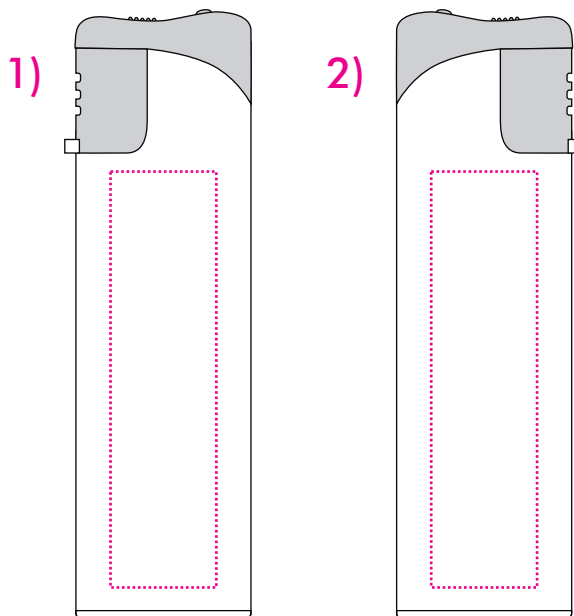

Sieb-/Tampondruck

Seite 1/2

Screen- / Pad printing | Zeefdruk / Tampondruk | Sérigraphie / Impression au tampon |
Serigrafía / Tampografía | Serigrafia / Tampografia

Art.Nr. 8068

1,2) 14 x 55 mm

Max. Druckfläche

Max. print area

Max. drukoppervlakte

Surface d'impression

Superficie máxima de impresión

Max. misura stampa

Druck max. 4c

Print max. 4c

Max. aantal kleuren druk 4c

Impression max. 4c

Impresión max. 4c

Max. colori da stampa 4c

Art.Nr. 8068

1,2) 16 x 73 mm

Max. Druckfläche

Max. print area

Max. drukoppervlakte

Surface d'impression

Superficie máxima de impresión

Max. misura stampa