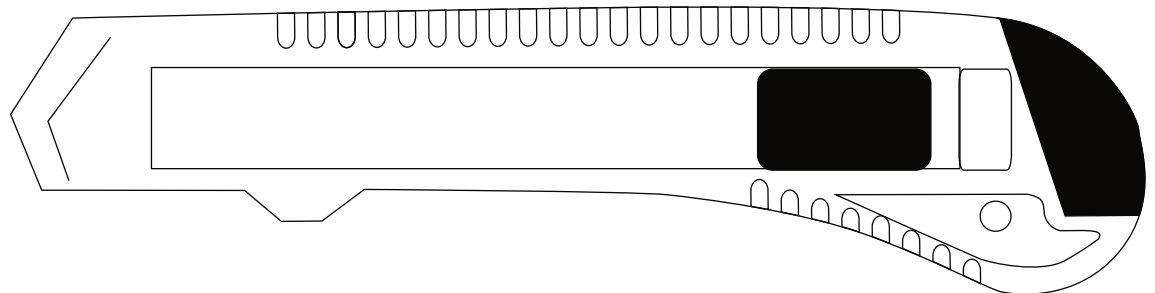

Sieb-/Tampondruck

Seite 1/2

Screen- / Pad printing | Zeefdruk / Tampondruk | Sérigraphie / Impression au tampon |
Serigrafía / Tampografía | Serigrafia / Tampografia

Art.Nr. 8025

100 x 10 mm

Max. Druckfläche

Max. print area

Max. drukoppervlakte

Surface d'impression

Superficie máxima de impresión

Max. misura stampa

Druck max. 4c

Print max. 4c

Max. aantal kleuren druk 4c

Impression max. 4c

Impresión max. 4c

Max. colori da stampa 4c

Art.Nr. 8025

128 x 11 mm

Max. Druckfläche

Max. print area

Max. drukoppervlakte