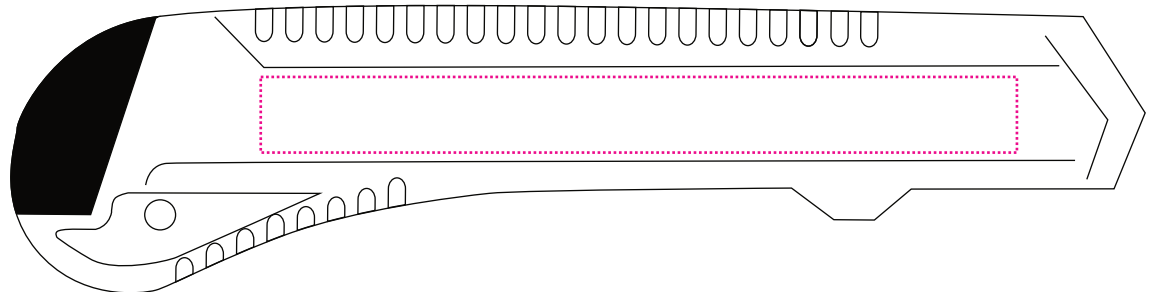

Sieb-/Tampondruck

Seite 1/2

Screen- / Pad printing | Zeefdruk / Tampondruk | Sérigraphie / Impression au tampon |
Serigrafía / Tampografía | Serigrafia / Tampografia

Art.Nr. 8025

100 x 10 mm

Max. Druckfläche

Max. print area

Max. drukoppervlakte

Surface d'impression

Superficie máxima de impresión

Max. misura stampa

Druck max. 4c

Print max. 4c

Max. aantal kleuren druk 4c

Impression max. 4c

Impresión max. 4c

Max. colori da stampa 4c

Art.Nr. 8025

128 x 11 mm

Max. Druckfläche

Max. print area

Max. drukoppervlakte