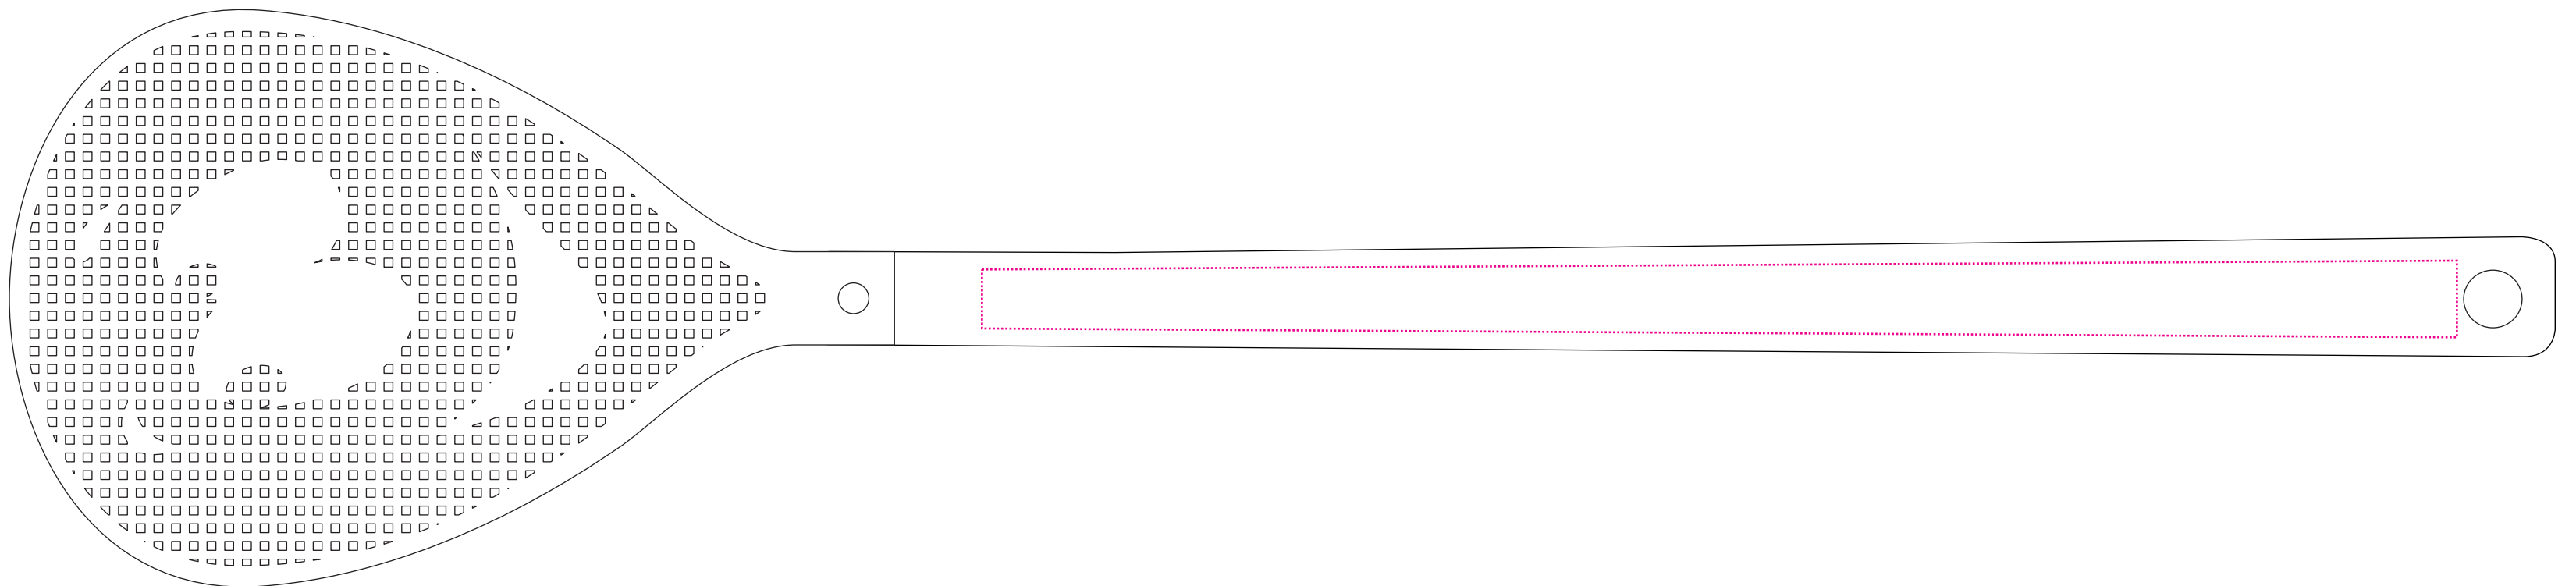

# Sieb-/Tampondruck

Screen- / Pad printing | Zeefdruk / Tampondruk | Sérigraphie / Impression au tampon |  
Serigrafía / Tampografía | Serigrafia / Tampografia

**Art.Nr. 7852**

**250 x 13 mm**

Max. Druckfläche

Max. print area

Max. drukoppervlakte

Surface d'impression

Superficie máxima de impresión

Max. misura stampa

**Seite 1/2**

## Art.Nr. 7852

280 x 13 mm

Max. Druckfläche

Max. print area

Max. drukoppervlakte

Surface d'impression

Superficie máxima de impresión

Max. misure stampa