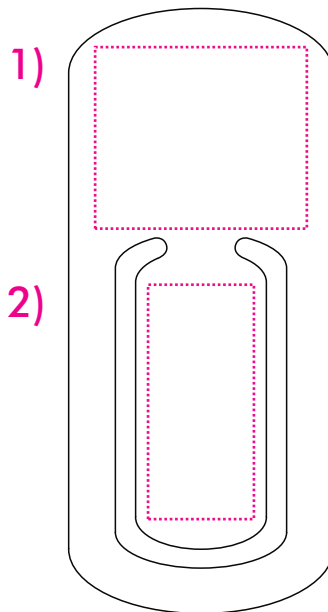

Sieb-/Tampondruck

Seite 1/2

Screen- / Pad printing | Zeefdruk / Tampondruk | Sérigraphie / Impression au tampon |
Serigrafía / Tampografía | Serigrafia / Tampografia

Art.Nr. 7822OD

1) 28 x 24 mm

2) 14 x 31 mm

Max. Druckfläche

Max. print area

Max. drukoppervlakte

Surface d'impression

Superficie máxima de impresión

Max. misura stampa

Druck max. 4c

Print max. 4c

Max. aantal kleuren druk 4c

Impression max. 4c

Impresión max. 4c

Max. colori da stampa 4c

Art.Nr. 7822OD

32 x 77 mm

Max. Druckfläche

Max. print area

Max. drukoppervlakte

Surface d'impression

Superficie máxima de impresión

Max. misura stampa