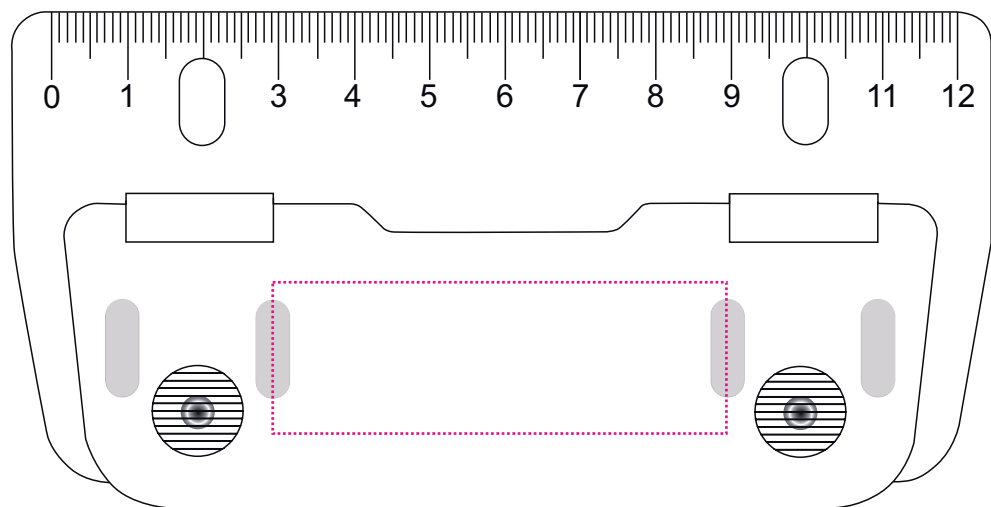

Sieb-/Tampondruck

Seite 1/2

Screen- / Pad printing | Zeefdruk / Tampondruk | Sérigraphie / Impression au tampon |
Serigrafía / Tampografía | Serigrafia / Tampografia

Art.Nr. 7798

60 x 20 mm

Max. Druckfläche

Max. print area

Max. drukoppervlakte

Surface d'impression

Superficie máxima de impresión

Max. misura stampa

Druck max. 4c

Print max. 4c

Max. aantal kleuren druk 4c

Impression max. 4c

Impresión max. 4c

Max. colori da stampa 4c

Art.Nr. 7798

66 x 28 mm

Max. Druckfläche

Max. print area

Max. drukoppervlakte

Surface d'impression

Superficie máxima de impresión

Max. misura stampa