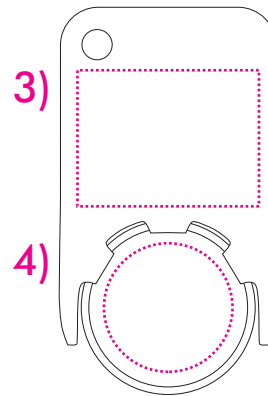

## Art.Nr. 7454

1,3) 24 x 18 mm

2,4)  $\varnothing$  17 mm

Max. Druckfläche

Max. print area

Max. drukoppervlakte

Surface d'impression

Superficie máxima de impresión

Max. misura stampa

-----  
Druck max. 4c

Print max. 4c

Max. aantal kleuren druk 4c

Impression max. 4c

Impresión max. 4c

Max. colori da stampa 4c

## Art.Nr. 7454

1,3) 29 x 27 mm

2,4)  $\varnothing$  23 mm

Max. Druckfläche

Max. print area

Max. drukoppervlakte

Surface d'impression

Superficie máxima de impresión

Max. misura stampa