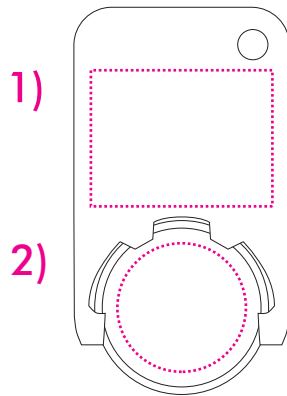

## Art.Nr. 7454

1,3) 24 x 18 mm

2,4)  $\varnothing$  17 mm

Max. Druckfläche

Max. print area

Max. drukoppervlakte

Surface d'impression

Superficie máxima de impresión

Max. misura stampa

-----  
Druck max. 4c

Print max. 4c

Max. aantal kleuren druk 4c

Impression max. 4c

Impresión max. 4c

Max. colori da stampa 4c

## Art.Nr. 7454

1,3) 29 x 27 mm

2,4)  $\varnothing$  23 mm

Max. Druckfläche

Max. print area

Max. drukoppervlakte

Surface d'impression

Superficie máxima de impresión

Max. misura stampa