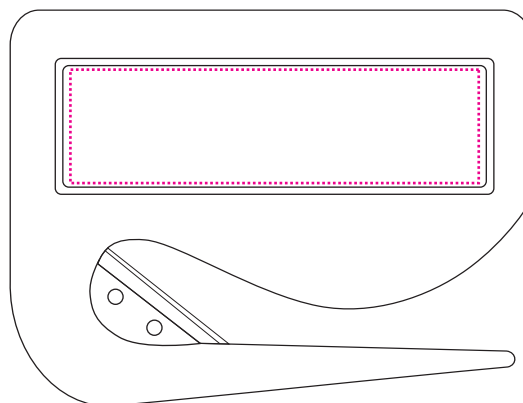

Sieb-/Tampondruck

Seite 1/2

Screen- / Pad printing | Zeefdruk / Tampondruk | Sérigraphie / Impression au tampon |
Serigrafía / Tampografía | Serigrafia / Tampografia

Art.Nr. 7449

54 x 15 mm

Max. Druckfläche

Max. print area

Max. drukoppervlakte

Surface d'impression

Superficie máxima de impresión

Max. misura stampa

Druck max. 4c

Print max. 4c

Max. aantal kleuren druk 4c

Impression max. 4c

Impresión max. 4c

Max. colori da stampa 4c

Art.Nr. 7449

68 x 51 mm

Max. Druckfläche

Max. print area

Max. drukoppervlakte