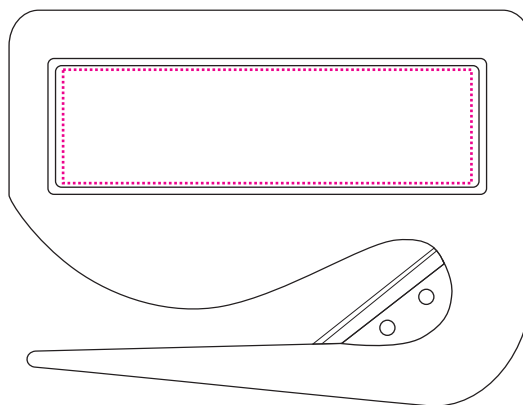

Sieb-/Tampondruck

Seite 1/2

Screen- / Pad printing | Zeefdruk / Tampondruk | Sérigraphie / Impression au tampon |
Serigrafía / Tampografía | Serigrafia / Tampografia

Art.Nr. 7449

54 x 15 mm

Max. Druckfläche

Max. print area

Max. drukoppervlakte

Surface d'impression

Superficie máxima de impresión

Max. misura stampa

Druck max. 4c

Print max. 4c

Max. aantal kleuren druk 4c

Impression max. 4c

Impresión max. 4c

Max. colori da stampa 4c

Art.Nr. 7449

68 x 51 mm

Max. Druckfläche

Max. print area

Max. drukoppervlakte

Surface d'impression

Superficie máxima de impresión

Max. misura stampa