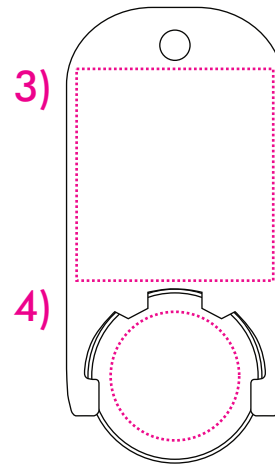

Sieb-/Tampondruck

Seite 1/2

Screen- / Pad printing | Zeefdruk / Tampondruk | Sérigraphie / Impression au tampon |
Serigrafía / Tampografía | Serigrafia / Tampografia

Art.Nr. 7439

1,3) 26 x 28 mm

2,4) \varnothing 17 mm

Max. Druckfläche

Max. print area

Max. drukoppervlakte

Surface d'impression

Superficie máxima de impresión

Max. misura stampa

Druck max. 4c

Print max. 4c

Max. aantal kleuren druk 4c

Impression max. 4c

Impresión max. 4c

Max. colori da stampa 4c

Art.Nr. 7439

1,3) 29 x 35 mm

2,4) ø 23 mm

Max. Druckfläche

Max. print area

Max. drukoppervlakte

Surface d'impression

Superficie máxima de impresión

Max. misura stampa