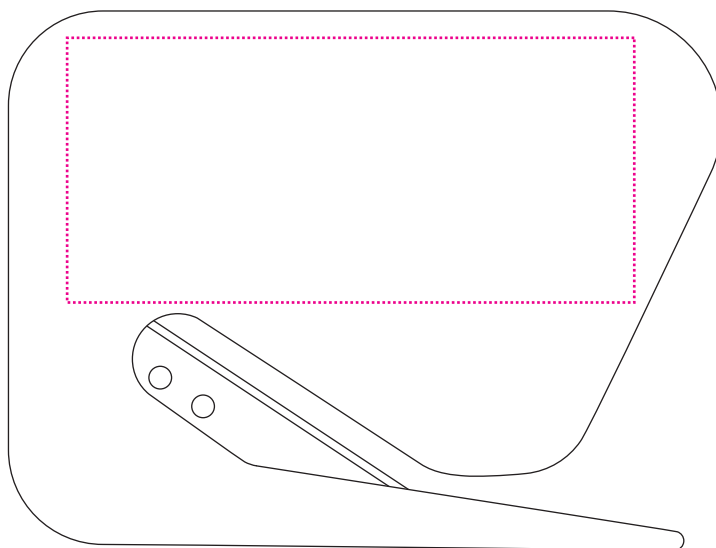

Sieb-/Tampondruck

Seite 1/2

Screen- / Pad printing | Zeefdruk / Tampondruk | Sérigraphie / Impression au tampon |
Serigrafía / Tampografía | Serigrafia / Tampografia

Art.Nr. 7424

75 x 35 mm

Max. Druckfläche

Max. print area

Max. drukoppervlakte

Surface d'impression

Superficie máxima de impresión

Max. misura stampa

Art.Nr. 7424

92 x 69 mm

Max. Druckfläche

Max. print area

Max. drukoppervlakte

Surface d'impression

Superficie máxima de impresión

Max. misura stampa