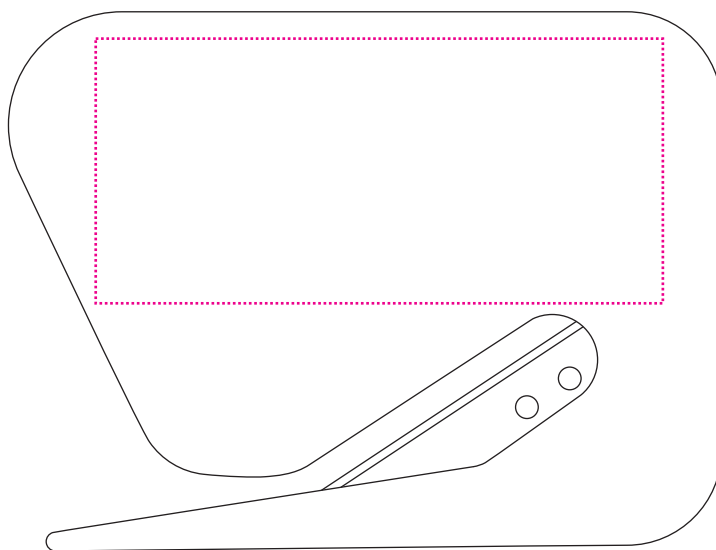

Sieb-/Tampondruck

Seite 1/2

Screen- / Pad printing | Zeefdruk / Tampondruk | Sérigraphie / Impression au tampon |
Serigrafía / Tampografía | Serigrafia / Tampografia

Art.Nr. 7424

75 x 35 mm

Max. Druckfläche

Max. print area

Max. drukoppervlakte

Surface d'impression

Superficie máxima de impresión

Max. misura stampa

Art.Nr. 7424

92 x 69 mm

Max. Druckfläche

Max. print area

Max. drukoppervlakte

Surface d'impression

Superficie máxima de impresión

Max. misura stampa