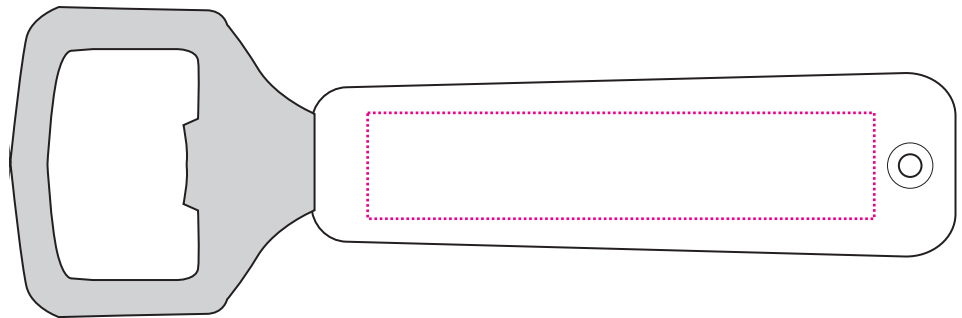

Max. print area

Max. drukoppervlakte

Surface d'impression

Superficie máxima de impresión

Max. misura stampa

Druck max. 4c

Print max. 4c

Max. aantal kleuren druk 4c

Impression max. 4c

Impresión max. 4c

Max. colori da stampa 4c

Art.Nr. 7401

80 x 20 mm

Max. Druckfläche

Max. print area

Max. drukoppervlakte