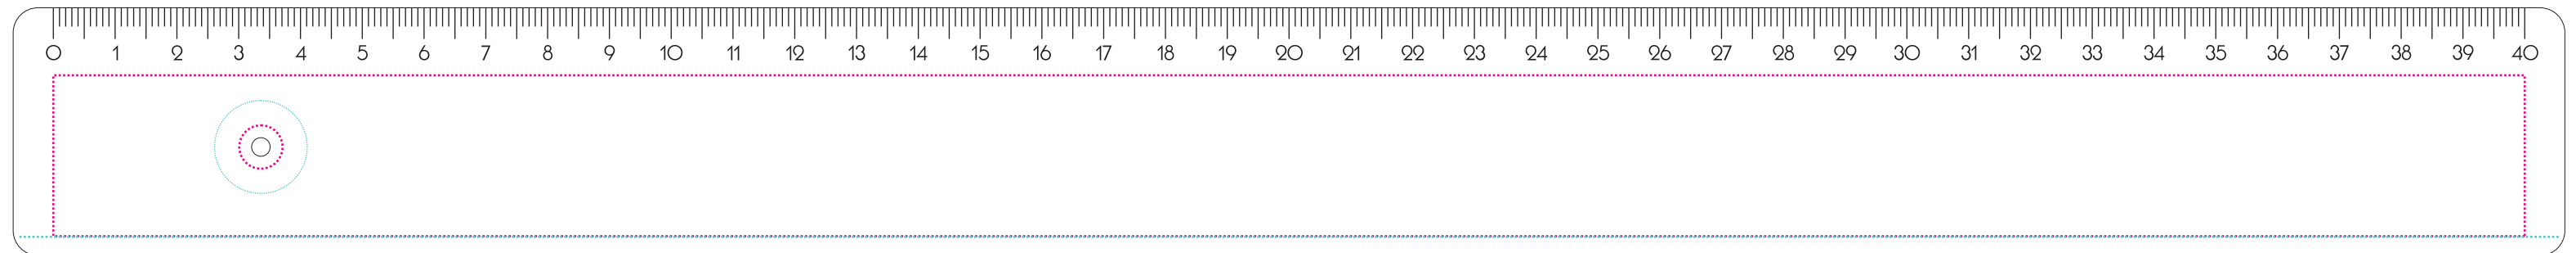

## Art.Nr. 7390

400 x 26 mm

Max. Druckfläche

Max. print area

Max. drukoppervlakte

Surface d'impression

Superficie máxima de impresión

Max. misura stampa

## Tuschkante

Rückseitige Tuschkante ist bei transparenten Linealen auf der Vorderseite sichtbar!

For the transparent rulers the edge on the backside will be visible also on the front side!

Concernant la règle en transparente, le barème du recto est visible sur le verso!

Bisel trasero de las reglas transparentes visible desde delante!