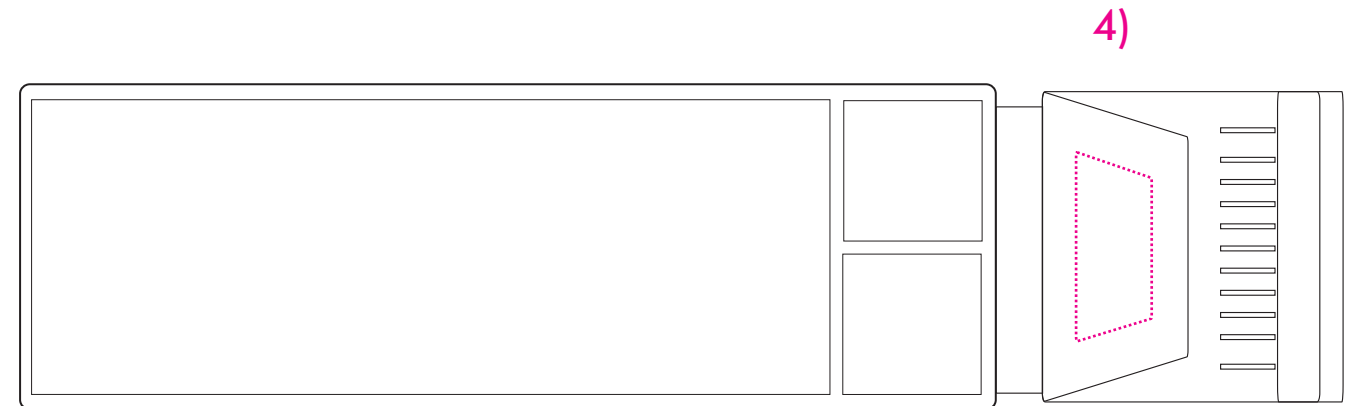

## Art.Nr. 7374PC

1,2) 120 x 40 mm

3) 35 x 40 mm

4) 25 x 10 mm (max. 2c)

Max. Druckfläche

Max. print area

Max. drukoppervlakte

Surface d'impression

Superficie máxima de impresión

Max. misure stampa

Einzelblattdruck  
Single sheet print  
bedrukking memoblaadjes  
Impression feuille à feuille  
impresion hoja a hoja  
personalizzazione foglietti

Rückseite - back - keerzijde - revers - atrás - retro

oben - top - bovenkant - haute - superior- parte superiore

98 mm

Seite 1/2

78 mm