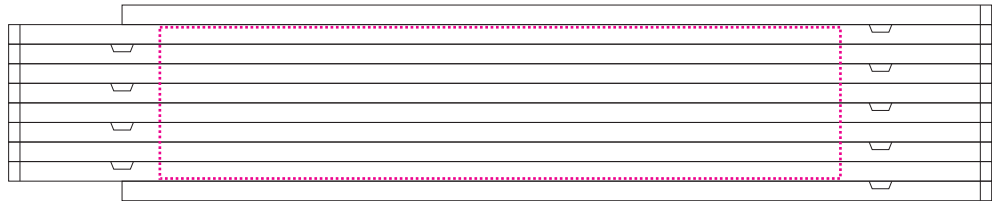

Sieb-/Tampondruck

Seite 1/2

Screen- / Pad printing | Zeefdruk / Tampondruk | Sérigraphie / Impression au tampon |
Serigrafía / Tampografía | Serigrafia / Tampografia

Art.Nr. 7295

90 x 20 mm

max. Druckfläche

max. print area

Max. Drukoppervlakte

surface d'impression

superficie máxima de impresión

Max. Misura stampa

Druck max. 4c

Print max. 4c

Max. Aantal kleuren druk 4c

Impression max. 4c

Impresión max. 4c

Max. Colori da stampa 4c

Art.Nr. 7295

126 x 25 mm

max. Druckfläche

max. print area

Max. Drukoppervlakte