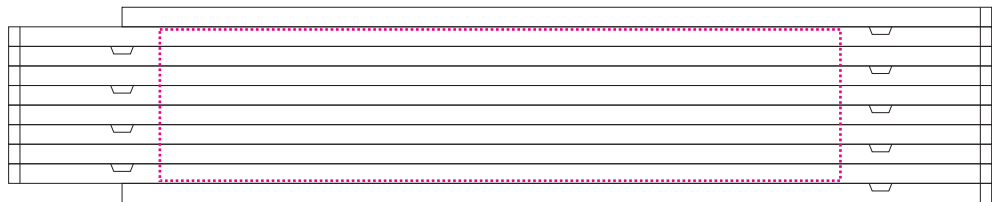

Sieb-/Tampondruck

Seite 1/2

Screen- / Pad printing | Zeefdruk / Tampondruk | Sérigraphie / Impression au tampon |
Serigrafía / Tampografía | Serigrafia / Tampografia

Art.Nr. 7295

1,2) 90 x 20 mm

Max. Druckfläche

Max. print area

Max. drukoppervlakte

Surface d'impression

Superficie máxima de impresión

Max. misura stampa

Druck max. 4c

Print max. 4c

Max. aantal kleuren druk 4c

Impression max. 4c

Impresión max. 4c

Max. colori da stampa 4c

1)

2)

Art.Nr. 7295

1,2) 126 x 25 mm

Max. Druckfläche