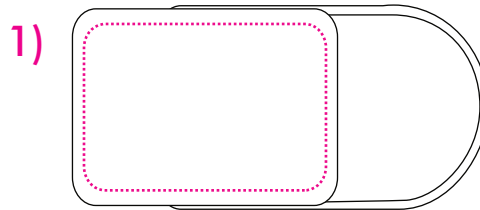

Sieb-/Tampondruck

Seite 1/2

Screen- / Pad printing | Zeefdruk / Tampondruk | Sérigraphie / Impression au tampon |
Serigrafía / Tampografía | Serigrafia / Tampografia

Art.Nr. 7249

1,2) 32 x 22 mm

Max. Druckfläche

Max. print area

Max. drukoppervlakte

Surface d'impression

Superficie máxima de impresión

Max. misura stampa

Druck max. 3c

Print max. 3c

Max. aantal kleuren druk 3c

Impression max. 3c

Impresión max. 3c

Max. colori da stampa 3c

Vorderseite - front - voorkant - devant - delante - fronte

Rückseite - back - keerzijde - revers - atrás - retro

Art.Nr. 7249

34 x 24 mm

Max. Druckfläche