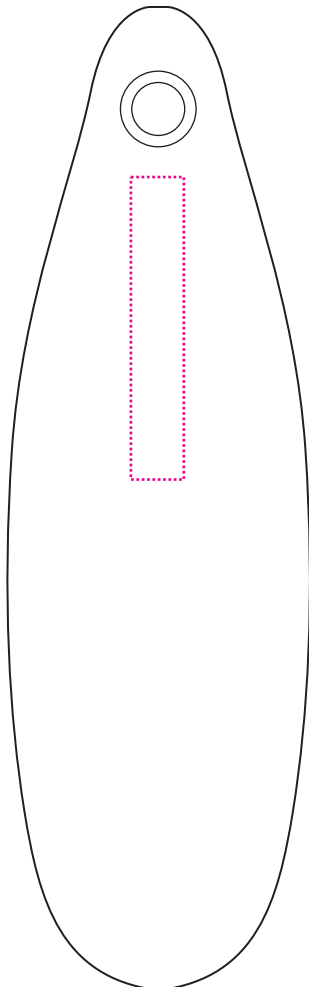

# Sieb-/Tampondruck

Seite 1/1

Screen- / Pad printing | Zeefdruk / Tampondruk | Sérigraphie / Impression au tampon |  
Serigrafía / Tampografía | Serigrafia / Tampografia

## Art.Nr. 7244

1) 7 x 40 mm

2) 10 x 40 mm

Max. Druckfläche

Max. print area

Max. drukoppervlakte

Surface d'impression

Superficie máxima de impresión

Max. misura stampa

-----  
Druck max. 2c

Print max. 2c

Max. aantal kleuren druk 2c

Impression max. 2c

Impresión max. 2c

Max. colori da stampa 2c

1) Innenseite - inside -  
à l'intérieur - lado interior

2) Außenseite - outside -  
à l'extérieur - lado exterior