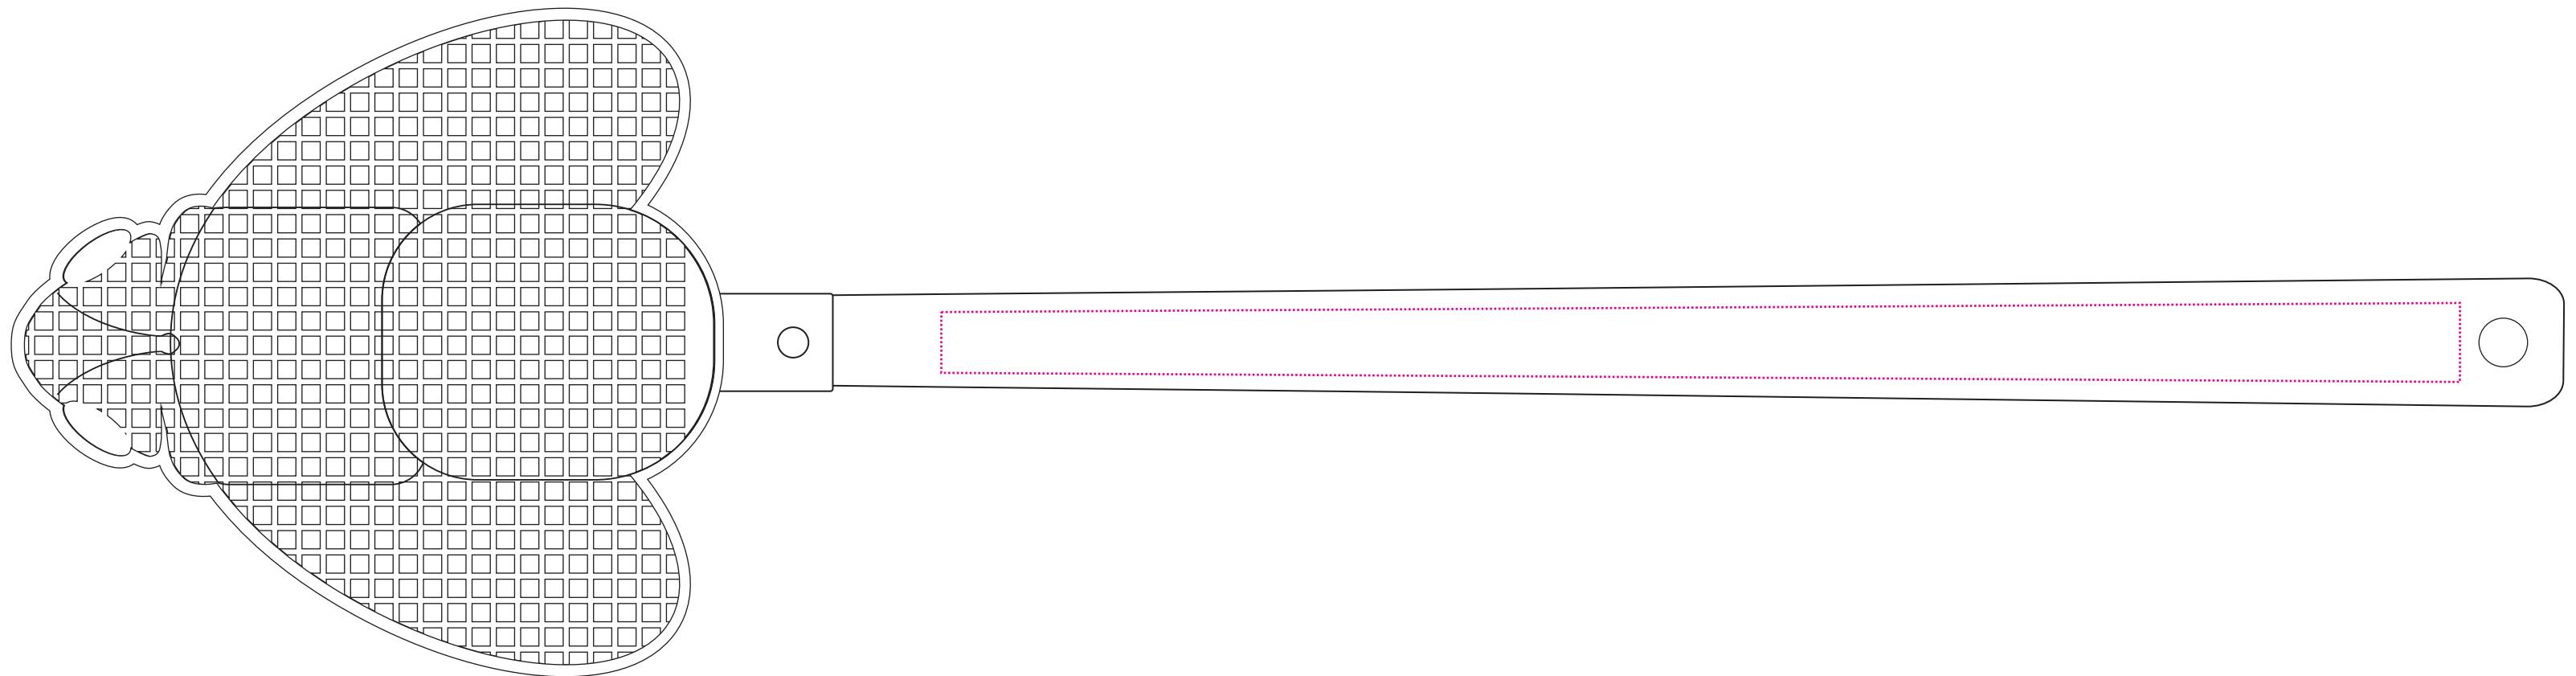

# Sieb-/Tampondruck

Screen- / Pad printing | Zeefdruk / Tampondruk | Sérigraphie / Impression au tampon |  
Serigrafía / Tampografía | Serigrafia / Tampografia

**Art.Nr. 7153**

**250 x 13 mm**

Max. Druckfläche

Max. print area

Max. drukoppervlakte

Surface d'impression

Superficie máxima de impresión

Max. misura stampa

Seite 1/2

## Art.Nr. 7153

280 x 13 mm

Max. Druckfläche

Max. print area

Max. drukoppervlakte

Surface d'impression

Superficie máxima de impresión

Max. misura stampa