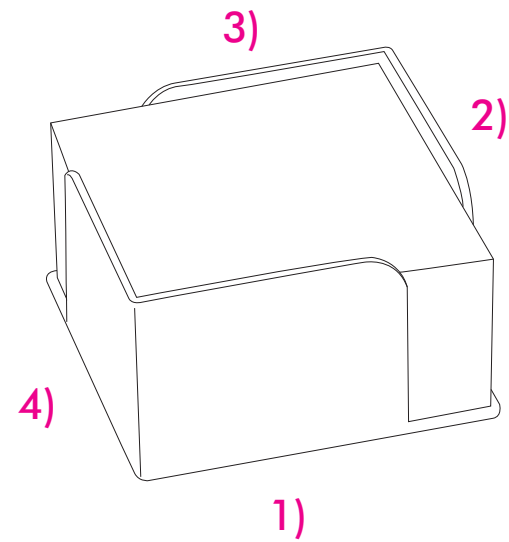

# Sieb-/Tampondruck

Screen- / Pad printing | Zeefdruk / Tampondruk | Sérigraphie / Impression au tampon |  
Serigrafía / Tampografía | Serigrafia / Tampografia

## Art.Nr. 7024PC

60 x 45 mm

Max. Druckfläche  
Max. print area  
Max. drukoppervlakte  
Surface d'impression  
Superficie máxima de impresión  
Max. misura stampa

Einzelblattdruck  
Single sheet print  
bedrukking memoblaadjes  
Impression feuille à feuille  
impression hoja a hoja  
personalizzazione foglietti

92mm

92mm

1)

2)

3)

4)