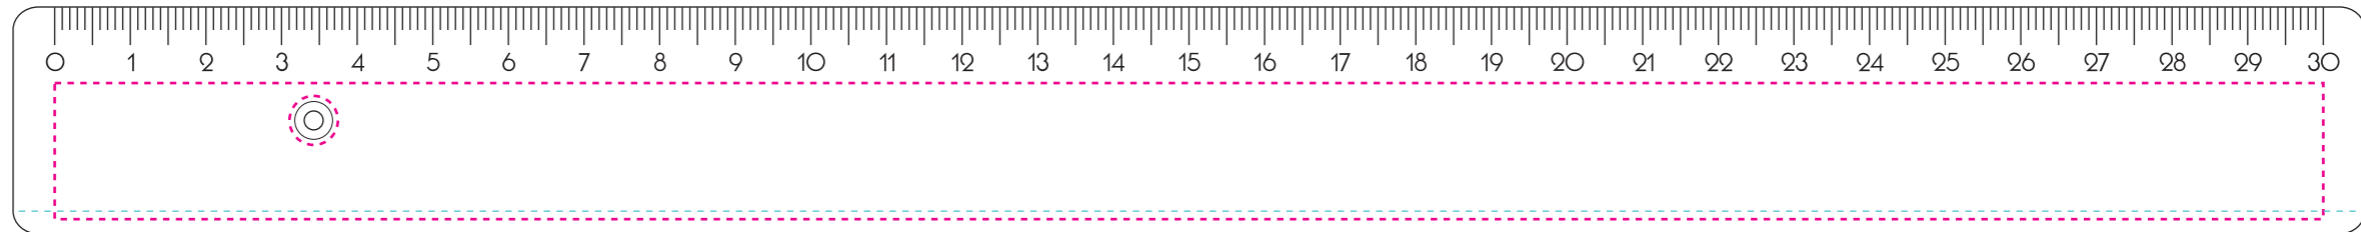

## Art.Nr. 7020

300 x 18 mm

Max. Druckfläche

Max. print area

Max. drukoppervlakte

Surface d'impression

Superficie máxima de impresión

Max. misura stampa

### Tuschkante

Rückseitige Tuschkante ist bei transparenten Linealen auf der Vorderseite sichtbar!  
For the transparent rulers the edge on the backside will be visible also on the front side!  
Concernant la règle en transparente, le barème du recto est visible sur le verso!  
Bisel trasero de las reglas transparentes visible desde delante!

## Art.Nr. 7020

310 x 30 mm

Max. Druckfläche

Max. print area

Max. drukoppervlakte

Surface d'impression

Superficie máxima de impresión

Max. misura stampa