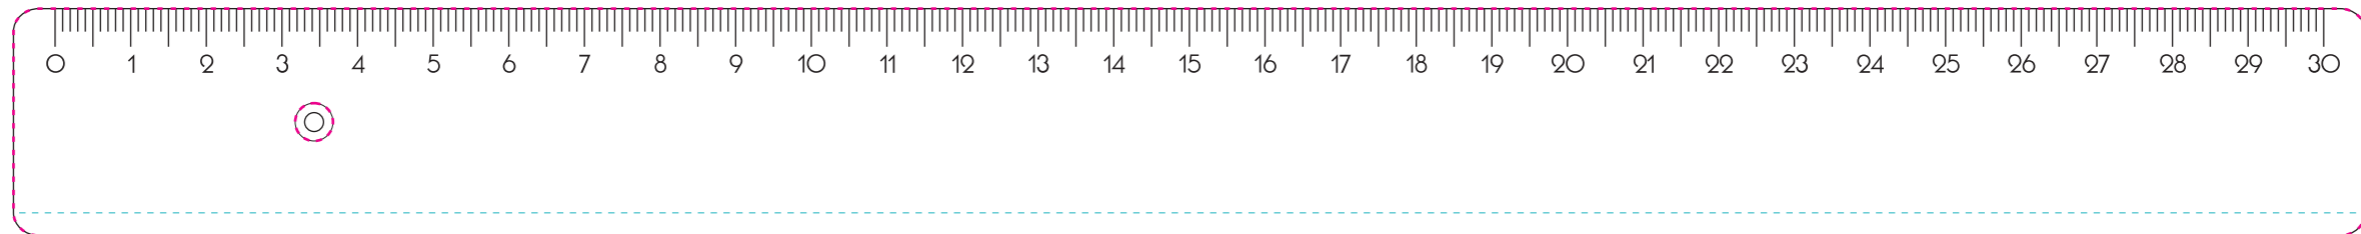

### Tuschkante

Rückseitige Tuschkante ist bei transparenten Linealen auf der Vorderseite sichtbar!  
For the transparent rulers the edge on the backside will be visible also on the front side!  
Concernant la règle en transparente, le barème du recto est visible sur le verso!  
Bisel trasero de las reglas transparentes visible desde delante!

## Art.Nr. 7020

310 x 30 mm

Max. Druckfläche

Max. print area

Max. drukoppervlakte

Surface d'impression

Superficie máxima de impresión

Max. misura stampa

### Tuschkante

Rückseitige Tuschkante ist bei transparenten Linealen auf der Vorderseite sichtbar!

For the transparent rulers the edge on the backside will be visible also on the front side!

Concernant la règle en transparente, le barème du recto est visible sur le verso!