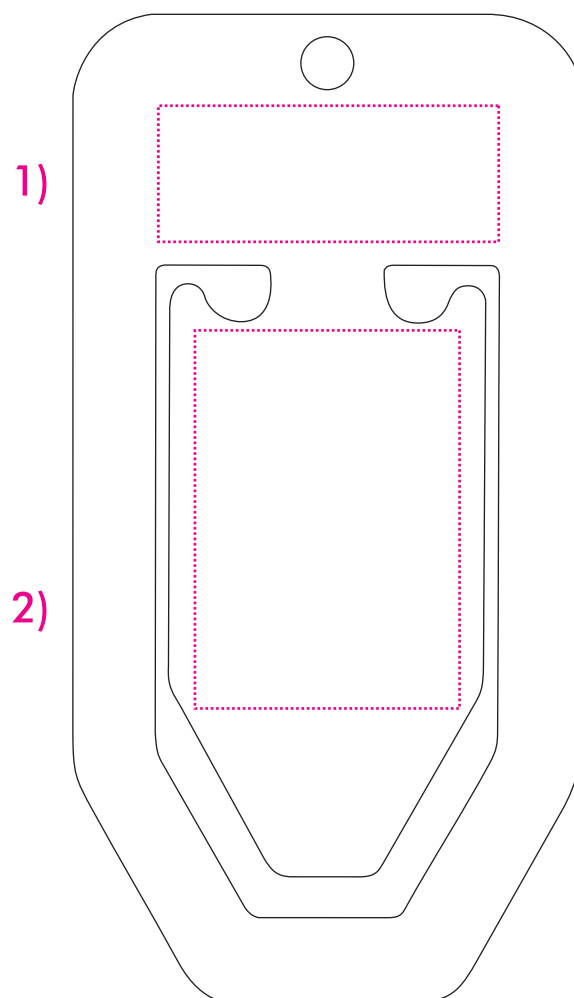

Sieb-/Tampondruck

Seite 1/2

Screen- / Pad printing | Zeefdruk / Tampondruk | Sérigraphie / Impression au tampon |
Serigrafía / Tampografía | Serigrafia / Tampografia

Art.Nr. 7018

1) 45 x 18 mm

2) 35 x 50 mm

Max. Druckfläche

Max. print area

Max. drukoppervlakte

Surface d'impression

Superficie máxima de impresión

Max. misura stampa

Digitaldruck

Digital printing | Digitale druk | Impression numérique | Impresión digital | Stampa digitale

Seite 2/2

Art.Nr. 7018

65 x 128 mm

Max. Druckfläche

Max. print area

Max. drukoppervlakte

Surface d'impression

Superficie máxima de impresión

Max. misura stampa