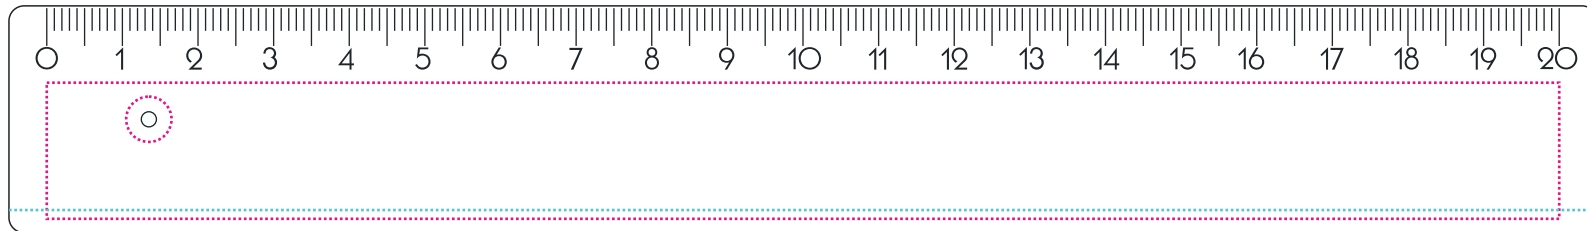

Sieb-/Tampondruck

Screen- / Pad printing | Zeefdruk / Tampondruk | Sérigraphie / Impression au tampon |
Serigrafía / Tampografía | Serigrafia / Tampografia

Seite 1/2

Art.Nr. 7016

200 x 18 mm

Max. Druckfläche

Max. print area

Max. drukoppervlakte

Surface d'impression

Superficie máxima de impresión

Max. misura stampa

Tuschkante

Rückseitige Tuschkante ist bei transparenten Linealen auf der Vorderseite sichtbar!

For the transparent rulers the edge on the backside will be visible also on the front side!

Seite 2/2

Art.Nr. 7016

210 x 30 mm

Max. Druckfläche

Max. print area

Max. drukoppervlakte

Surface d'impression

Superficie máxima de impresión

Max. misura stampa

Tuschkante

Rückseitige Tuschkante ist bei transparenten Linealen auf der Vorderseite sichtbar!

For the transparent rulers the edge on the backside will be visible also on the front side!