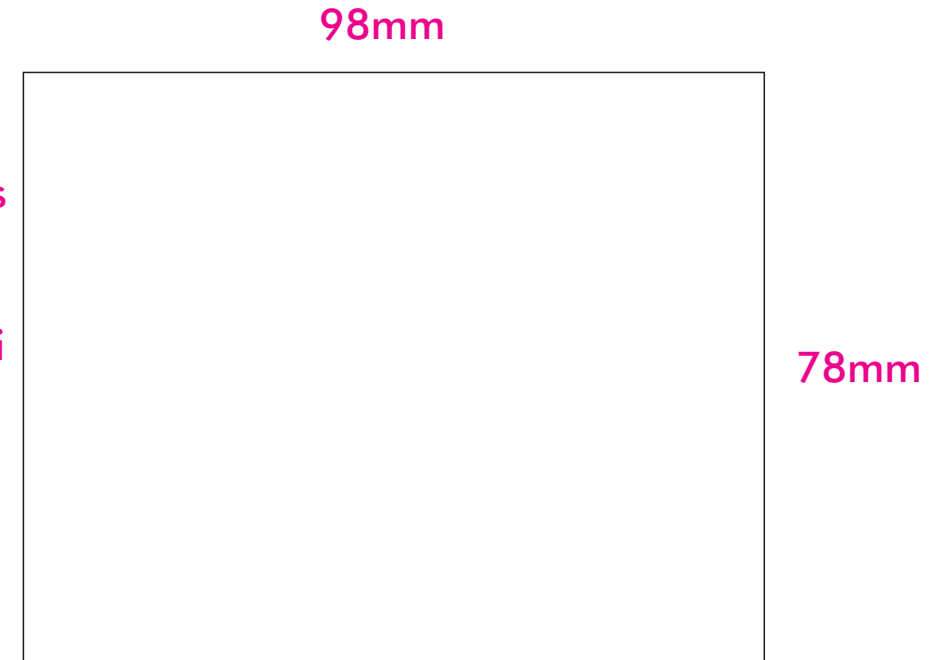

Sieb-/Tampondruck

Screen- / Pad printing | Zeefdruk / Tampondruk | Sérigraphie / Impression au tampon | Serigrafia / Tampografía | Serigrafia / Tampografia

Art.Nr. 7014PC

1,3) 60 x 20 mm

2,4) 25 x 20 mm

Max. Druckfläche

Max. print area

Max. drukoppervlakte

Surface d'impression

Superficie máxima de impresión

Max. misure stampa

Druck max. 4c

Print max. 4c

Max. aantal kleuren druk 4c

Impression max. 4c

Impresión max. 4c

Max. colori da stampa 4c

Seite 1/1

2) Einzelblattdruck
Single sheet print
bedrukking memoblaadjes
Impression feuille à feuille
impresion hoja a hoja
personalizzazione foglietti