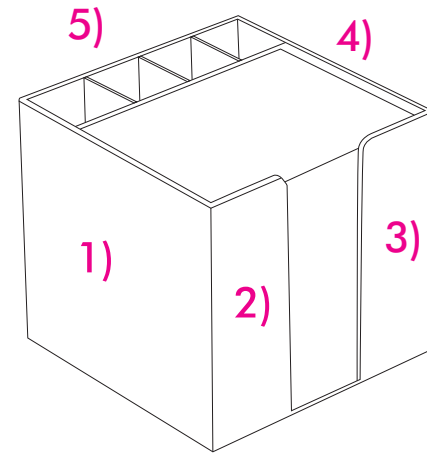

Sieb-/Tampondruck

Screen- / Pad printing | Zeefdruk / Tampondruk | Sérigraphie / Impression au tampon |
Serigrafía / Tampografía | Serigrafia / Tampografia

Art.Nr. 7000KPC

1,4,5) 99 x 80 mm

2,3) 30 x 80 mm

Max. Druckfläche

Max. print area

Max. drukoppervlakte

Surface d'impression

Superficie máxima de impresión

Max. misure stampa

Einzelblattdruck
Single sheet print
bedrukking memoblaadjes
Impression feuille à feuille
impresion hoja a hoja
personalizzazione foglietti

98mm

Seite 1/1

78mm
mit Köcher
with organizer
avec pot
con organizador

1)

2)

3)

4)

5)